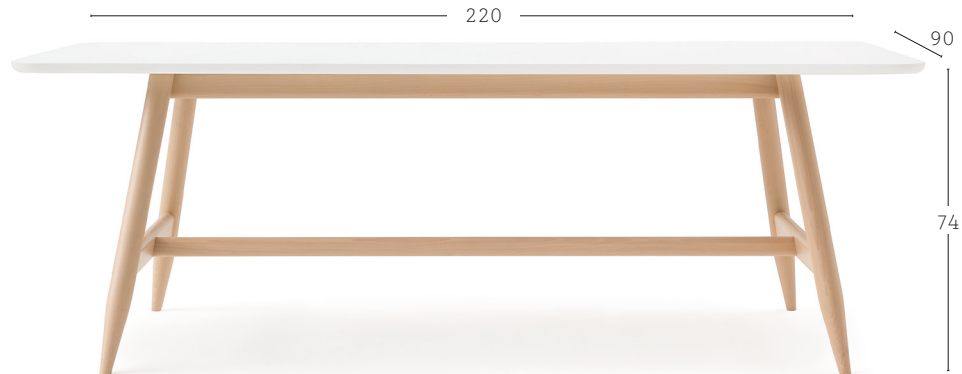

SPY 655	year 2015
	design <i>Emilio Nanni</i>

SPY 655			
TOP MDF	 56,0	 0,25 m ³	1pz/2box
TOP MARBLE	 135,0	 0,41 m ³	1pz/2box

SYSTEM

RENDER 3D

CERTIFICATION

DESCRIZIONE

Struttura
massello di faggio

Finitura legno
tinto legno, laccato opaco,
tinto colorato

Top
MDF laccato opaco

Piedino
-

Optional
Piedini in feltro

Legenda

 Peso prodotto
CS Consumo stoffa
CP Consumo pelle
 Volume scatola

DESCRIPTION

Frame
solid beechwood

Frame finish
wood stain, matt lacquer,
coloured stain