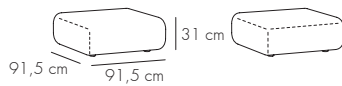

GIN

Terence Woodgate. 2016