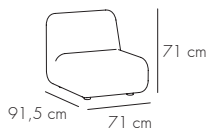

GIN

Terence Woodgate. 2016