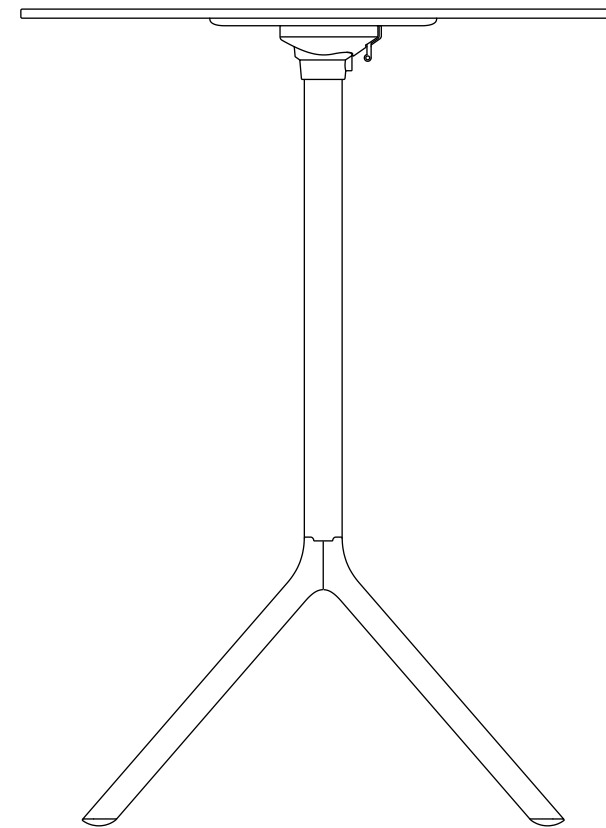

MIURA table design Konstantin Grcic

MIURA table extended base design Konstantin Grcic

Sistema di tavolo pieghevole, struttura in alluminio verniciato a polvere o alluminio lucido, piani in acciaio, MDF o HPL Full color nei colori nero e bianco, (piani in metallo anche in rosso). Piano tavolo ribaltabile. Uso interno ed esterno.

Mod. 9580-01

Mod. 9580-71

Mod. 9555-71 (Ø 100)  
Mod. 9556-71 (Ø 110)

## MIURA table extended base design Konstantin Grcic

Mod. 9586-01

Mod. 9586-71

Mod. 9587-01

Mod. 9587-71

FRONT VIEW

SIDE VIEW

108

160

TOP VIEW

80

FRONT VIEW

140

SIDE VIEW

108

TOP VIEW