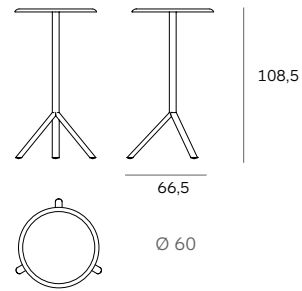

## MIURA table design Konstantin Grcic

Mod. 9553-51

Mod. 9553-01

Mod. 9553-71

Mod. 9590-51 (Ø 70)

Mod. 9590-01 (Ø 70)  
Mod. 9591-01 (Ø 80)  
Mod. 9592-01 (Ø 90)

Mod. 9590-71 (Ø 70)  
Mod. 9591-71 (Ø 80)

Mod. 9580-51

Mod. 9580-01

Mod. 9580-71

Mod. 9555-71 (Ø 100)  
Mod. 9556-71 (Ø 110)

160

TOP VIEW

80

FRONT VIEW

140

SIDE VIEW

108

TOP VIEW