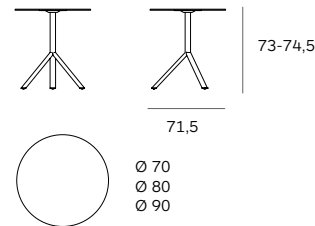

## MIURA table design Konstantin Grcic

Mod. 9553-51

Mod. 9553-01

Mod. 9553-71

Mod. 9590-51 (Ø 70)

Mod. 9590-01 (Ø 70)  
Mod. 9591-01 (Ø 80)  
Mod. 9592-01 (Ø 90)

Mod. 9590-71 (Ø 70)  
Mod. 9591-71 (Ø 80)

Mod. 9580-51

Mod. 9580-01

Mod. 9580-71

Mod. 9555-71 (Ø 100)  
Mod. 9556-71 (Ø 110)