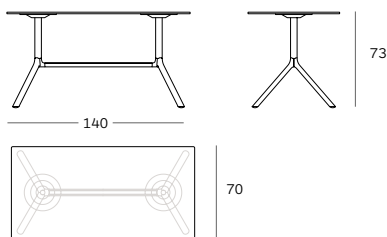

## MIURA table design Konstantin Grcic

Mod. 9553-51

Mod. 9553-01

Mod. 9553-71

Mod. 9590-51 (Ø 70)

Mod. 9590-01 (Ø 70)  
Mod. 9591-01 (Ø 80)  
Mod. 9592-01 (Ø 90)

Mod. 9590-71 (Ø 70)  
Mod. 9591-71 (Ø 80)

Mod. 9580-51

Mod. 9580-01

Mod. 9580-71

Mod. 9555-71 (Ø 100)  
Mod. 9556-71 (Ø 110)

## MIURA table extended base design Konstantin Grcic

Mod. 9586-01

Mod. 9586-71

Mod. 9587-01

Mod. 9587-71

FRONT VIEW

SIDE VIEW

108

160

TOP VIEW

80

FRONT VIEW

140

SIDE VIEW

108

TOP VIEW