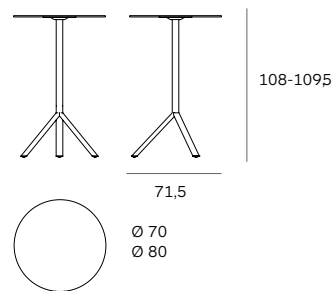

## MIURA table design Konstantin Grcic

Mod. 9553-51

Mod. 9553-01

Mod. 9553-71

Mod. 9590-51 (Ø 70)

Mod. 9590-01 (Ø 70)  
Mod. 9591-01 (Ø 80)  
Mod. 9592-01 (Ø 90)

Mod. 9590-71 (Ø 70)  
Mod. 9591-71 (Ø 80)

Mod. 9580-51

Mod. 9580-01

Mod. 9580-71

Mod. 9555-71 (Ø 100)  
Mod. 9556-71 (Ø 110)

160

TOP VIEW

80

FRONT VIEW

140

SIDE VIEW

108

TOP VIEW