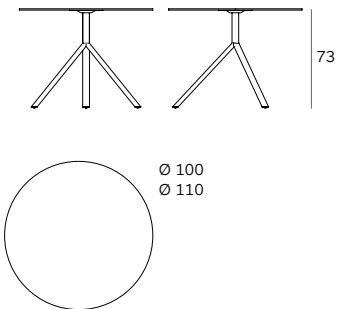

## MIURA table design Konstantin Grcic

Mod. 9553-51

Mod. 9553-01

Mod. 9553-71

Mod. 9590-51 (Ø 70)

Mod. 9590-01 (Ø 70)  
Mod. 9591-01 (Ø 80)  
Mod. 9592-01 (Ø 90)

Mod. 9590-71 (Ø 70)  
Mod. 9591-71 (Ø 80)

Mod. 9580-51

Mod. 9580-01

Mod. 9580-71

Mod. 9555-71 (Ø 100)  
Mod. 9556-71 (Ø 110)