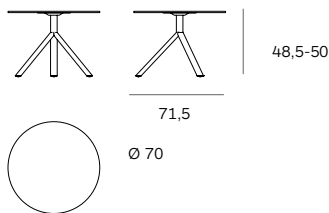

## MIURA table design Konstantin Grcic

Mod. 9553-51

Mod. 9553-01

Mod. 9553-71

Mod. 9590-51 (Ø 70)

Mod. 9590-01 (Ø 70)  
Mod. 9591-01 (Ø 80)  
Mod. 9592-01 (Ø 90)

Mod. 9590-71 (Ø 70)  
Mod. 9591-71 (Ø 80)

Mod. 9580-51

Mod. 9580-01

Mod. 9580-71

Mod. 9555-71 (Ø 100)  
Mod. 9556-71 (Ø 110)