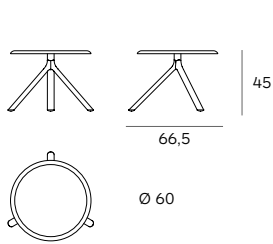

Mod. 9590-51 (Ø 70)

MIURA table design Konstantin Grcic

Mod. 9553-51