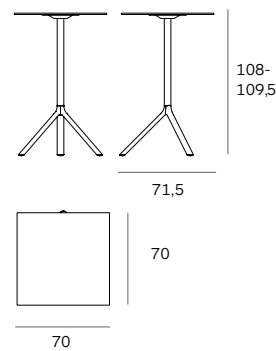

## MIURA table design Konstantin Grcic

Mod. 9553-51

Mod. 9553-01

Mod. 9553-71

Mod. 9590-51 (Ø 70)

Mod. 9590-01 (Ø 70)  
Mod. 9591-01 (Ø 80)  
Mod. 9592-01 (Ø 90)

Mod. 9590-71 (Ø 70)  
Mod. 9591-71 (Ø 80)

Mod. 9580-51

Mod. 9580-01

Mod. 9580-71

Mod. 9555-71 (Ø 100)  
Mod. 9556-71 (Ø 110)

160

TOP VIEW

80

FRONT VIEW

140

SIDE VIEW

108

TOP VIEW