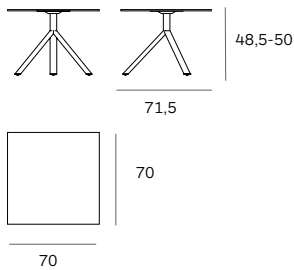

## MIURA table design Konstantin Grcic

Mod. 9553-51

Mod. 9553-01

Mod. 9553-71

Mod. 9590-51 (Ø 70)

Mod. 9590-01 (Ø 70)  
Mod. 9591-01 (Ø 80)  
Mod. 9592-01 (Ø 90)

Mod. 9590-71 (Ø 70)  
Mod. 9591-71 (Ø 80)

Mod. 9580-51

Mod. 9580-01

Mod. 9580-71

Mod. 9555-71 (Ø 100)  
Mod. 9556-71 (Ø 110)

160

TOP VIEW

80

FRONT VIEW

140

SIDE VIEW

108

TOP VIEW