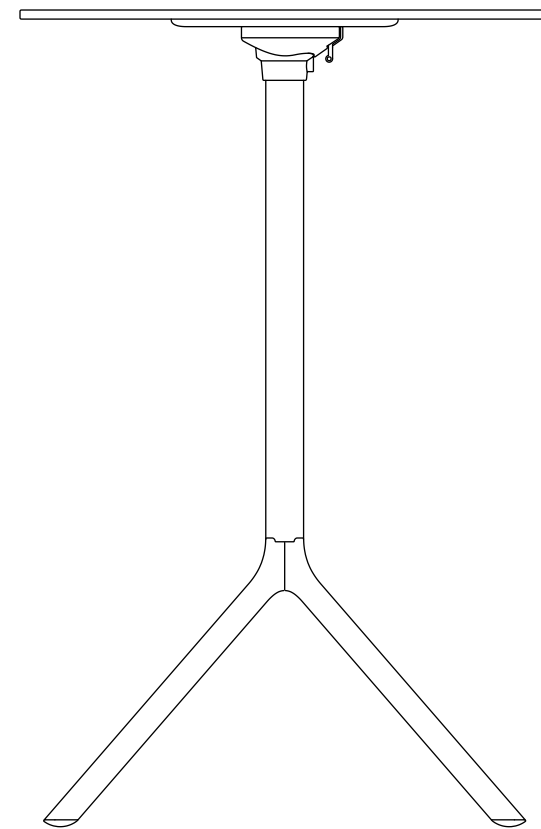

MIURA table design Konstantin Grcic

MIURA table extended base design Konstantin Grcic

Sistema di tavolo pieghevole, struttura in alluminio verniciato a polvere o alluminio lucido, piani in acciaio, MDF o HPL Full color nei colori nero e bianco, (piani in metallo anche in rosso). Piano tavolo ribaltabile. Uso interno ed esterno.

## MIURA table extended base design Konstantin Grcic

Mod. 9586-01

Mod. 9586-71

Mod. 9587-01

Mod. 9587-71

FRONT VIEW

SIDE VIEW

108

160

TOP VIEW

80

FRONT VIEW

140

SIDE VIEW

108

TOP VIEW

70

**+** design Nation

**PLANK**<sup>®</sup>

MIURA table

mod. 9586-71

design: Konstantin Grcic

scale 1:10

A4