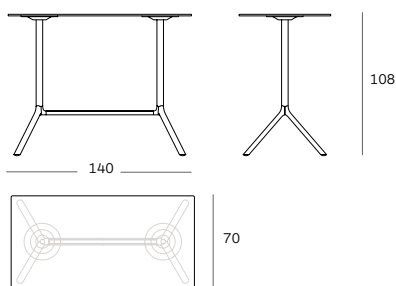

## MIURA table design Konstantin Grcic

Mod. 9553-51

Mod. 9553-01

Mod. 9553-71

Mod. 9590-51 (Ø 70)

Mod. 9590-01 (Ø 70)  
Mod. 9591-01 (Ø 80)  
Mod. 9592-01 (Ø 90)

Mod. 9590-71 (Ø 70)  
Mod. 9591-71 (Ø 80)

Mod. 9580-51

Mod. 9580-01

Mod. 9580-71

Mod. 9555-71 (Ø 100)  
Mod. 9556-71 (Ø 110)

## MIURA table extended base design Konstantin Grcic

Mod. 9586-01

Mod. 9586-71

Mod. 9587-01

Mod. 9587-71

FRONT VIEW

SIDE VIEW

108

160

TOP VIEW

80

FRONT VIEW

140

SIDE VIEW

108

TOP VIEW