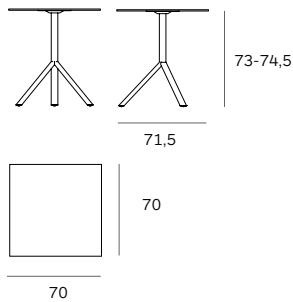

## MIURA table design Konstantin Grcic

Mod. 9553-51

Mod. 9553-01

Mod. 9553-71

Mod. 9590-51 (Ø 70)

Mod. 9590-01 (Ø 70)  
Mod. 9591-01 (Ø 80)  
Mod. 9592-01 (Ø 90)

Mod. 9590-71 (Ø 70)  
Mod. 9591-71 (Ø 80)

Mod. 9580-51

Mod. 9580-01

Mod. 9580-71

Mod. 9555-71 (Ø 100)  
Mod. 9556-71 (Ø 110)

160

TOP VIEW

80

FRONT VIEW

140

SIDE VIEW

108

TOP VIEW