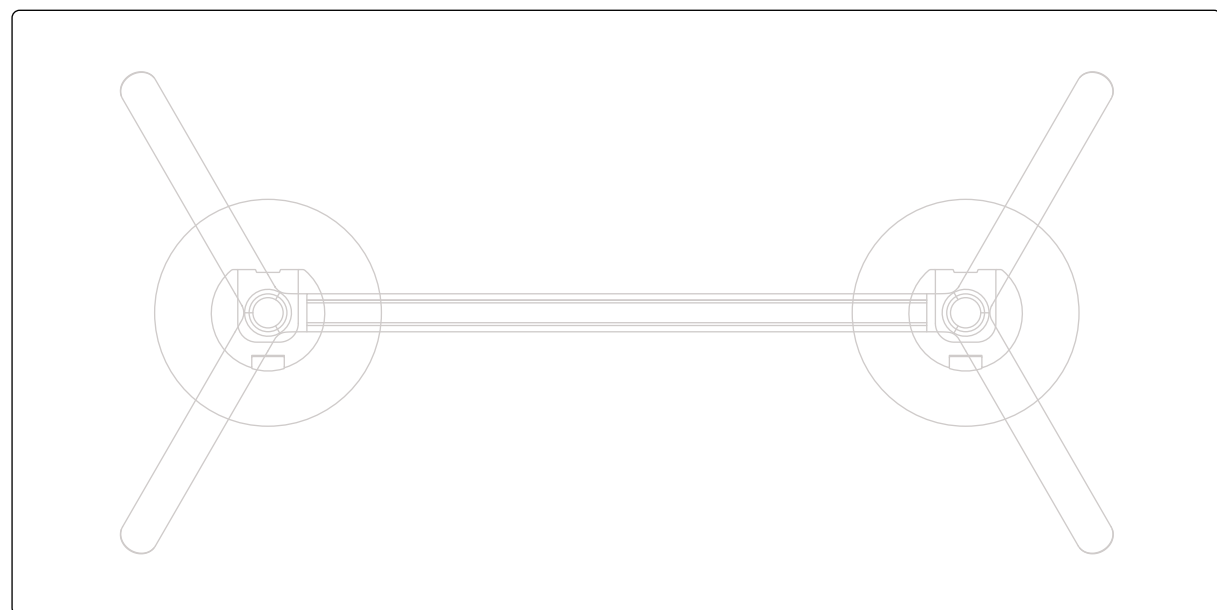

108

160

TOP VIEW