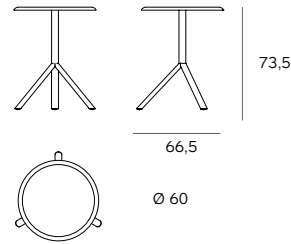

## MIURA table design Konstantin Grcic

Mod. 9553-51

Mod. 9553-01

Mod. 9553-71

Mod. 9590-51 (Ø 70)

Mod. 9590-01 (Ø 70)  
Mod. 9591-01 (Ø 80)  
Mod. 9592-01 (Ø 90)

Mod. 9590-71 (Ø 70)  
Mod. 9591-71 (Ø 80)

Mod. 9580-51

Mod. 9580-01

Mod. 9580-71

Mod. 9555-71 (Ø 100)  
Mod. 9556-71 (Ø 110)