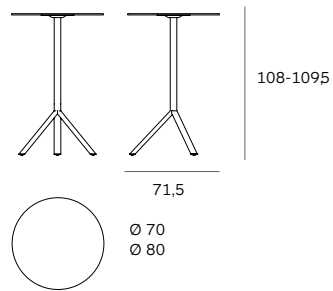

Mod. 9553-51

Mod. 9553-01

Mod. 9553-71

Mod. 9590-51 (Ø 70)

Mod. 9590-01 (Ø 70)
Mod. 9591-01 (Ø 80)
Mod. 9592-01 (Ø 90)

Mod. 9590-71 (Ø 70)
Mod. 9591-71 (Ø 80)

Mod. 9580-51

Mod. 9580-01

Mod. 9580-71

Mod. 9555-71 (Ø 100)
Mod. 9556-71 (Ø 110)

MIURA table extended base design Konstantin Grcic

Mod. 9586-01

Mod. 9586-71

Mod. 9587-01

Mod. 9587-71

FRONT VIEW

63

SIDE VIEW

55

44,5-46

BACK VIEW

TOP VIEW

70 x 70

FRONT VIEW

FRONT VIEW

63

SIDE VIEW

55

108-109,5

BACK VIEW

TOP VIEW

70 x 70