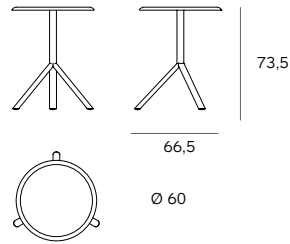

Finiture tavolo / Table Finishings / Tischausführungen
 Piano in metallo / metal table top / Metalltischplatte (Mod. 9553)
 MDF verniciato / powder coated / pulverbeschichtet
 HPL - Full color

MIURA table design Konstantin Grcic

Mod. 9553-51

Mod. 9553-01

Mod. 9553-71

Mod. 9590-51 (Ø 70)

Mod. 9590-01 (Ø 70)
Mod. 9591-01 (Ø 80)
Mod. 9592-01 (Ø 90)

Mod. 9590-71 (Ø 70)
Mod. 9591-71 (Ø 80)

Mod. 9580-51

Mod. 9580-01

63

SIDE VIEW

55

44,5-46

BACK VIEW

TOP VIEW

70 x 70

FRONT VIEW

FRONT VIEW

63

SIDE VIEW

55

108-109,5

BACK VIEW

TOP VIEW

70 x 70