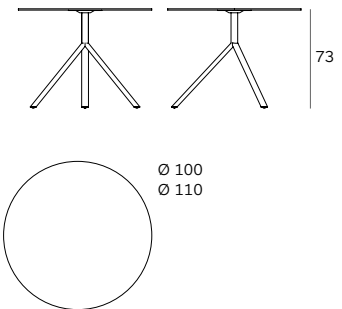

Mod. 9553-51

Mod. 9553-01

Mod. 9553-71

Mod. 9590-51 (Ø 70)

Mod. 9590-01 (Ø 70)
Mod. 9591-01 (Ø 80)
Mod. 9592-01 (Ø 90)

Mod. 9590-71 (Ø 70)
Mod. 9591-71 (Ø 80)

Mod. 9580-51

Mod. 9580-01

Mod. 9580-71

Mod. 9555-71 (Ø 100)
Mod. 9556-71 (Ø 110)

MIURA table extended base design Konstantin Grcic

Mod. 9586-01

Mod. 9586-71

Mod. 9587-01

Mod. 9587-71

FRONT VIEW

63

SIDE VIEW

55

44,5-46

BACK VIEW

TOP VIEW

70 x 70

FRONT VIEW

FRONT VIEW

63

SIDE VIEW

55

108-109,5

BACK VIEW

TOP VIEW

70 x 70