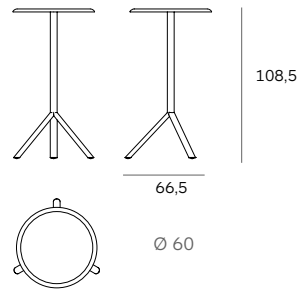

Finiture tavolo / Table Finishings / Tischausführungen
 Piano in metallo / metal table top / Metalltischplatte (Mod. 9553)
 MDF verniciato / powder coated / pulverbeschichtet
 HPL - Full color

MIURA table design Konstantin Grcic

Mod. 9553-51

Mod. 9553-01

Mod. 9553-71

Mod. 9590-51 (Ø 70)

Mod. 9590-01 (Ø 70)
Mod. 9591-01 (Ø 80)
Mod. 9592-01 (Ø 90)

Mod. 9590-71 (Ø 70)
Mod. 9591-71 (Ø 80)

Mod. 9580-51

Mod. 9580-01

63

SIDE VIEW

55

44,5-46

BACK VIEW

TOP VIEW

70 x 70

FRONT VIEW

FRONT VIEW

63

SIDE VIEW

55

108-109,5

BACK VIEW

TOP VIEW

70 x 70