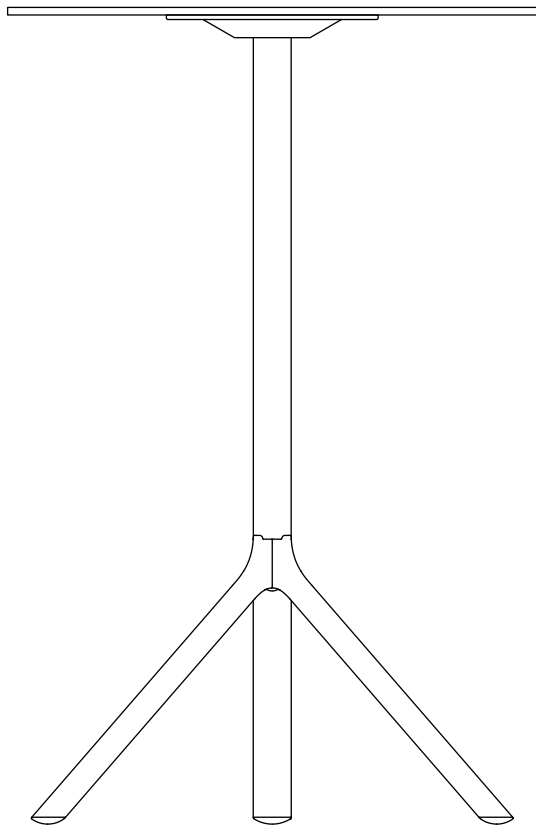

MIURA table design Konstantin Grcic

MIURA table extended base design Konstantin Grcic

Sistema di tavolo pieghevole, struttura in alluminio verniciato a polvere o alluminio lucido, piani in acciaio, MDF o HPL Full color nei colori nero e bianco, (piani in metallo anche in rosso). Piano tavolo ribaltabile. Uso interno ed esterno.

63

SIDE VIEW

55

44,5-46

BACK VIEW

TOP VIEW

70 x 70

FRONT VIEW

63

SIDE VIEW

55

BACK VIEW

73-74,5

TOP VIEW

70 x 70

+ design Nation

FRONT VIEW

63

SIDE VIEW

55

108-109,5

BACK VIEW

TOP VIEW

70 x 70