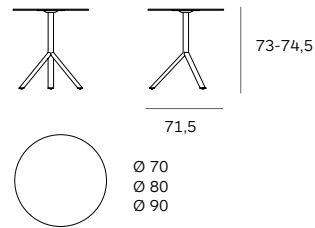

Mod. 9553-51

Mod. 9553-01

Mod. 9553-71

Mod. 9590-51 (Ø 70)

Mod. 9590-01 (Ø 70)
Mod. 9591-01 (Ø 80)
Mod. 9592-01 (Ø 90)

Mod. 9590-71 (Ø 70)
Mod. 9591-71 (Ø 80)

Mod. 9580-51

Mod. 9580-01

Mod. 9580-71

Mod. 9555-71 (Ø 100)
Mod. 9556-71 (Ø 110)

MIURA table extended base design Konstantin Grcic

Mod. 9586-01

Mod. 9586-71

Mod. 9587-01

Mod. 9587-71

FRONT VIEW

63

SIDE VIEW

55

44,5-46

BACK VIEW

TOP VIEW

70 x 70

FRONT VIEW

FRONT VIEW

63

SIDE VIEW

55

108-109,5

BACK VIEW

TOP VIEW

70 x 70