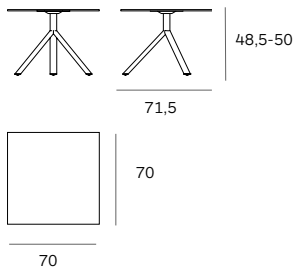

Mod. 9553-51

Mod. 9553-01

Mod. 9553-71

Mod. 9590-51 (Ø 70)

Mod. 9590-01 (Ø 70)
Mod. 9591-01 (Ø 80)
Mod. 9592-01 (Ø 90)

Mod. 9590-71 (Ø 70)
Mod. 9591-71 (Ø 80)

Mod. 9580-51

Mod. 9580-01

Mod. 9580-71

Mod. 9555-71 (Ø 100)
Mod. 9556-71 (Ø 110)

MIURA table extended base design Konstantin Grcic

Mod. 9586-01

Mod. 9586-71

Mod. 9587-01

Mod. 9587-71

FRONT VIEW

63

SIDE VIEW

55

44,5-46

BACK VIEW

TOP VIEW

70 x 70

FRONT VIEW

FRONT VIEW

63

SIDE VIEW

55

108-109,5

BACK VIEW

TOP VIEW

70 x 70