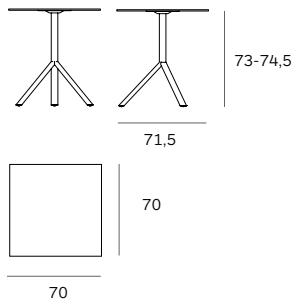

Mod. 9553-51

Mod. 9553-01

Mod. 9553-71

Mod. 9590-51 (Ø 70)

Mod. 9590-01 (Ø 70)
Mod. 9591-01 (Ø 80)
Mod. 9592-01 (Ø 90)

Mod. 9590-71 (Ø 70)
Mod. 9591-71 (Ø 80)

Mod. 9580-51

Mod. 9580-01

Mod. 9580-71

Mod. 9555-71 (Ø 100)
Mod. 9556-71 (Ø 110)

MIURA table extended base design Konstantin Grcic

Mod. 9586-01

Mod. 9586-71

Mod. 9587-01

Mod. 9587-71

FRONT VIEW

63

SIDE VIEW

55

44,5-46

BACK VIEW

TOP VIEW

70 x 70

FRONT VIEW

FRONT VIEW

63

SIDE VIEW

55

108-109,5

BACK VIEW

TOP VIEW

70 x 70