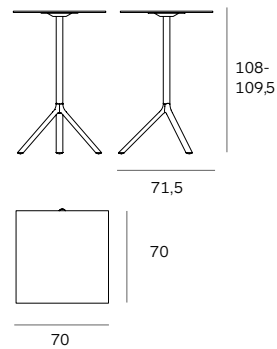

Mod. 9553-51

Mod. 9553-01

Mod. 9553-71

Mod. 9590-51 (Ø 70)

Mod. 9590-01 (Ø 70)
Mod. 9591-01 (Ø 80)
Mod. 9592-01 (Ø 90)

Mod. 9590-71 (Ø 70)
Mod. 9591-71 (Ø 80)

Mod. 9580-51

Mod. 9580-01

Mod. 9580-71

Mod. 9555-71 (Ø 100)
Mod. 9556-71 (Ø 110)

MIURA table extended base design Konstantin Grcic

Mod. 9586-01

Mod. 9586-71

Mod. 9587-01

Mod. 9587-71

FRONT VIEW

63

SIDE VIEW

55

44,5-46

BACK VIEW

TOP VIEW

70 x 70

FRONT VIEW

FRONT VIEW

63

SIDE VIEW

55

108-109,5

BACK VIEW

TOP VIEW

70 x 70