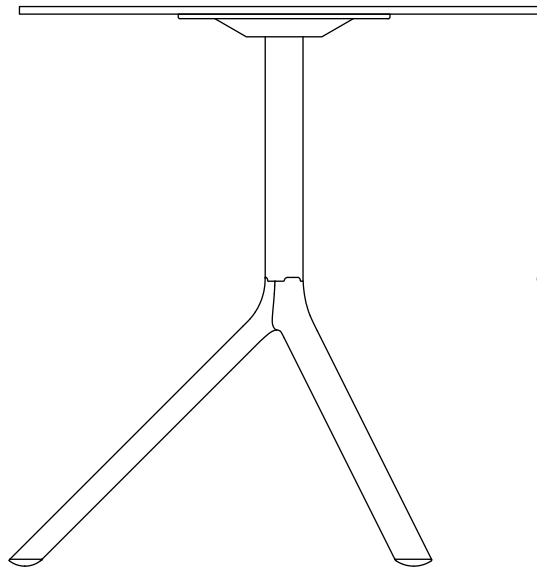

MIURA table design Konstantin Grcic

MIURA table extended base design Konstantin Grcic

Sistema di tavolo pieghevole, struttura in alluminio verniciato a polvere o alluminio lucido, piani in acciaio, MDF o HPL Full color nei colori nero e bianco, (piani in metallo anche in rosso). Piano tavolo ribaltabile. Uso interno ed esterno.

63

SIDE VIEW

55

44,5-46

BACK VIEW

TOP VIEW

70 x 70

FRONT VIEW

63

SIDE VIEW

55

BACK VIEW

73-74,5

TOP VIEW

70 x 70

+ design Nation

FRONT VIEW

63

SIDE VIEW

55

108-109,5

BACK VIEW

TOP VIEW

70 x 70