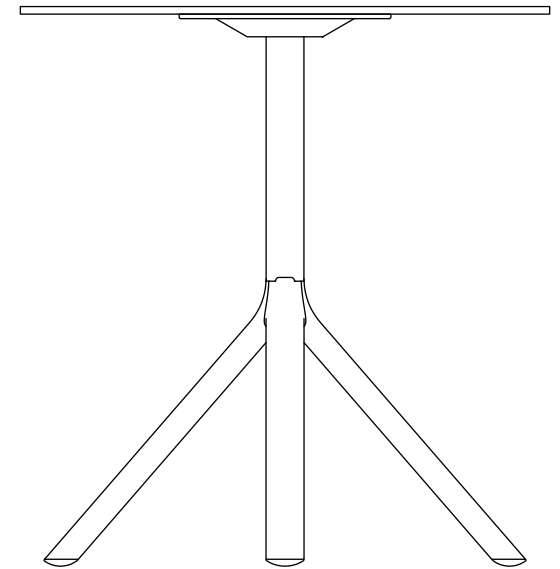

MIURA table design Konstantin Grcic

MIURA table extended base design Konstantin Grcic

Sistema di tavolo pieghevole, struttura in alluminio verniciato a polvere o alluminio lucido, piani in acciaio, MDF o HPL Full color nei colori nero e bianco, (piani in metallo anche in rosso). Piano tavolo ribaltabile. Uso interno ed esterno.

63

SIDE VIEW

55

44,5-46

BACK VIEW

TOP VIEW

70 x 70

FRONT VIEW

63

SIDE VIEW

55

BACK VIEW

73-74,5

TOP VIEW

70 x 70

+ design Nation

FRONT VIEW

63

SIDE VIEW

55

108-109,5

BACK VIEW

TOP VIEW

70 x 70