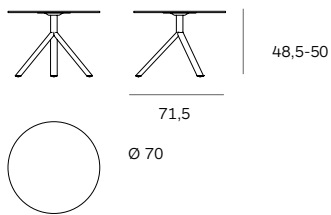

Mod. 9553-51

Mod. 9553-01

Mod. 9553-71

Mod. 9590-51 (Ø 70)

Mod. 9590-01 (Ø 70)
Mod. 9591-01 (Ø 80)
Mod. 9592-01 (Ø 90)

Mod. 9590-71 (Ø 70)
Mod. 9591-71 (Ø 80)

Mod. 9580-51

Mod. 9580-01

Mod. 9580-71

Mod. 9555-71 (Ø 100)
Mod. 9556-71 (Ø 110)

MIURA table extended base design Konstantin Grcic

Mod. 9586-01

Mod. 9586-71

Mod. 9587-01

Mod. 9587-71

FRONT VIEW

63

SIDE VIEW

55

44,5-46

BACK VIEW

TOP VIEW

70 x 70

FRONT VIEW

FRONT VIEW

63

SIDE VIEW

55

108-109,5

BACK VIEW

TOP VIEW

70 x 70