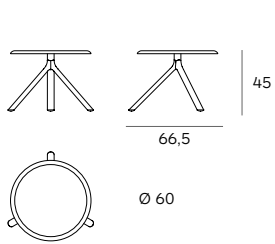

Mod. 9590-51 (Ø 70)

MIURA table design Konstantin Grcic

Mod. 9553-51