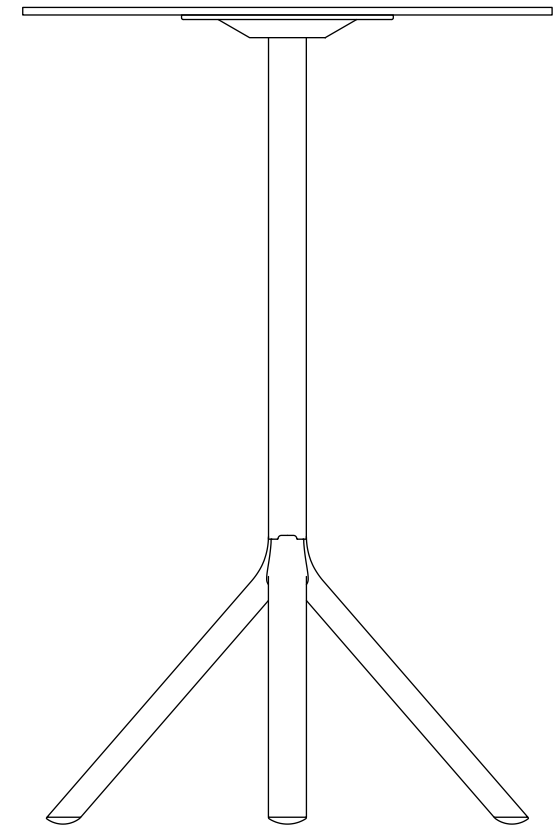

MIURA table design Konstantin Grcic

MIURA table extended base design Konstantin Grcic

Sistema di tavolo pieghevole, struttura in alluminio verniciato a polvere o alluminio lucido, piani in acciaio, MDF o HPL Full color nei colori nero e bianco, (piani in metallo anche in rosso). Piano tavolo ribaltabile. Uso interno ed esterno.

63

SIDE VIEW

55

BACK VIEW

73-74,5

TOP VIEW

70 x 70

+ design Nation

FRONT VIEW

63

SIDE VIEW

55

108-109,5

BACK VIEW

TOP VIEW

70 x 70

PLANK[®]

MIURA table

mod. 9580-71

design: Konstantin Grcic

scale 1:10

A4

+ design Nation