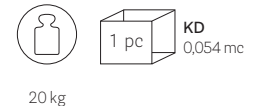

Buddy BDT_59X59X26_NEF_M

PEDRALI
THE ITALIAN ESSENCE

DESIGN

Manuela Buseti - Andrea Garuti - Matteo Redaelli

+ design Nation

Buddy coffee table with steel frame and marble top

Tavolino Buddy con telaio in acciaio e ripiano in marmo / Kleintisch Buddy mit Gestell aus Edelstahl und Marmortischplatte / Table basse Buddy avec structure en acier et plateau en marbre / Mesita Buddy con estructura de acero y sobre de mármol