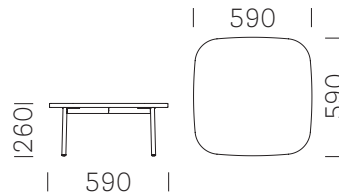

Buddy BDT_59X59X26_NEF_M

PEDRALI
THE ITALIAN ESSENCE

DESIGN

Manuela Buseti - Andrea Garuti - Matteo Redaelli

+ design Nation

Buddy coffee table with steel frame and marble top

Tavolino Buddy con telaio in acciaio e ripiano in marmo / Kleintisch Buddy mit Gestell aus Edelstahl und Marmortischplatte / Table basse Buddy avec structure en acier et plateau en marbre / Mesita Buddy con estructura de acero y sobre de mármol

MATERIALS

Materiali
Materialien
Matériaux
Materiales

• FRAME - TELAIO - GESTELL - STRUCTURE - ARMAZÓN

Steel frame, tubular legs Ø20mm

Struttura in acciaio, gambe in tubo Ø20 mm / Struktur aus Edelstahl, Füße aus Rohr Ø20 mm / Structure en acier, jambes en tube Ø20mm / Estructura de acero, patas en tubo Ø20 mm

NEF

• TOP - RIPIANO - TISCHPLATTE - PLATEAU - SOBRE

Marble, 20 mm thickness, flat edge

Marmo, spessore 20 mm, bordo piatto / Marmor, Stärke 20 mm, Flache Kante / Marbre, épaisseur 20 mm, chant plat / Mármol, espesor 20 mm, canto recto