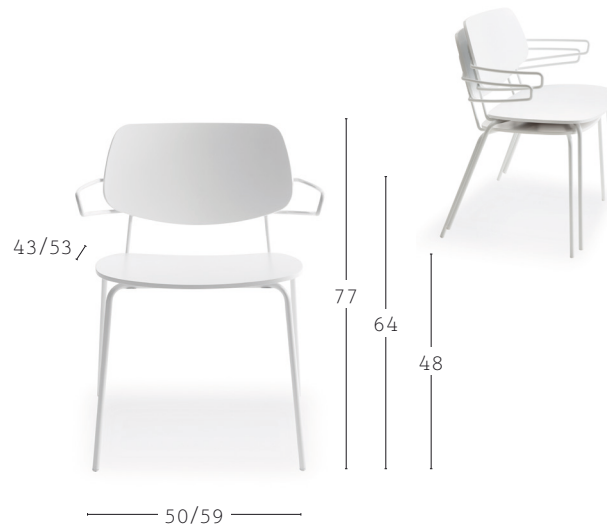

DOLL 560	year 2010
	design <i>Emilio Nanni</i>

DOLL 560		
6,5	CS - m1	CP - m1
0,38 m ³	2 pc - box	

SYSTEM

RENDER 3D

CERTIFICATION

DESCRIZIONE

Struttura
acciaio

Finitura struttura
laccato opaco

Sedile
multistrato di faggio tinto naturale,
laccato opaco, tinto colorato

Schienale
multistrato di faggio tinto naturale,
laccato opaco, tinto colorato

Piedino
PVC

Optional

Legenda

Peso prodotto
CS Consumo stoffa
CP Consumo pelle
 Volume scatola

DESCRIPTION

Frame
steel

Frame finish
matt lacquered

Seat
beech plywood in wood stain,
matt lacquer, coloured stain

Backrest
beech plywood in wood stain,
matt lacquer, coloured stain

Glides
PVC

Optional features

DOLL 561		
6,5	CS 0,70 m ^l	CP 1,35 m ^l
0,38 m ³	2 pc - box	

SYSTEM

RENDER 3D

CERTIFICATION

DESCRIZIONE

Struttura
acciaio

Finitura struttura
laccato opaco

Sedile
imbottito con rivestimento fisso