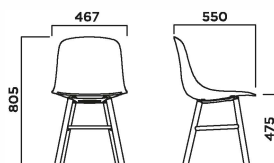

**PURE LOOP MONO 5 STAR UPDOWN**

RIVESTIMENTO  
Upholstery

IMPILABILITÀ  
Stackability

ESTERNO  
Outdoor

**PURE LOOP MONO RETRO**

**PURE LOOP MONO WOODEN LEGS**

**PURE LOOP MONO KITCHEN STOOL**

**PURE LOOP MONO BAR STOOL**