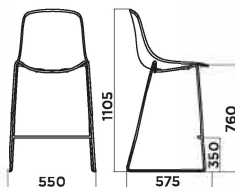

**PURE LOOP MONO 5 STAR UPDOWN**

RIVESTIMENTO  
Upholstery

IMPILABILITÀ  
Stackability

ESTERNO  
Outdoor

**PURE LOOP MONO RETRO**

**PURE LOOP MONO WOODEN LEGS**

**PURE LOOP MONO KITCHEN STOOL**

**PURE LOOP MONO BAR STOOL**