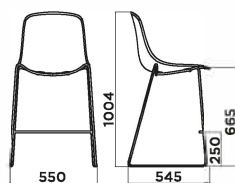

**PURE LOOP MONO 5 STAR UPDOWN**

RIVESTIMENTO  
Upholstery

IMPILABILITÀ  
Stackability

ESTERNO  
Outdoor

**PURE LOOP MONO RETRO**

**PURE LOOP MONO WOODEN LEGS**

**PURE LOOP MONO KITCHEN STOOL**

**PURE LOOP MONO BAR STOOL**