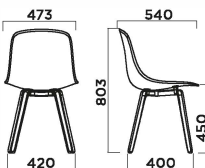

**PURE LOOP MONO 5 STAR UPDOWN**

RIVESTIMENTO  
Upholstery

IMPILABILITÀ  
Stackability

ESTERNO  
Outdoor

**PURE LOOP MONO RETRO**

**PURE LOOP MONO WOODEN LEGS**

**PURE LOOP MONO KITCHEN STOOL**

**PURE LOOP MONO BAR STOOL**