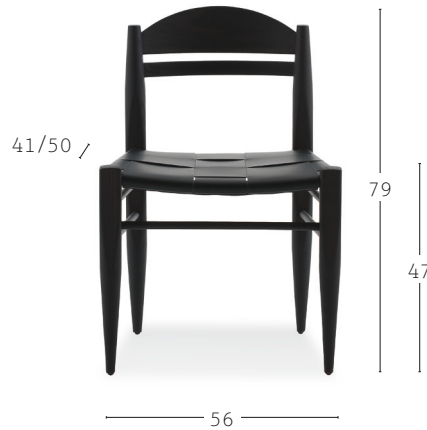

VINCENT V.G. 440	year 2007
	design <i>Werther Toffoloni</i>

VINCENT V.G. 440		
5,4	CS 0,40 m ^l	CP 0,85 m ^l
0,38 m ³	2 pz x box	

SYSTEM

RENDER 3D

CERTIFICATION

DESCRIZIONE

Struttura
massello di frassino

Finitura legno
tinto legno, laccato opaco,
tinto colorato

Sedile
Imbottito con rivestimento fisso.
Intreccio di cuoietto
o cordino di cellulosa.

Schienale
massello di frassino

Piedino
PVC

Optional
- Piedini in feltro

Legenda

Peso prodotto
CS Consumo stoffa
CP Consumo pelle
 Volume scatola