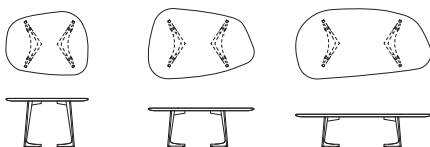

1

2

3

83 x 64cm 107 x 71cm 136 x 71cm
 h 32, 38, 48cm h 32, 38, 48cm h 32, 38, 48cm

- 1 TWIST STONE, Eiche massiv, 83 x 64cm, h 48cm
 Sessel MORPH LOUNGE, Gestell Eiche,
 Schale aussen Leder Jopard marone Reinhardt,
 innen Stoff Balder 2 317 Fanny Aronsen
 Leuchte READ NOON, Schirm textil weiß
- 2 TWIST STONE, amerikanischer Nussbaum massiv,
 107 x 71cm, h 38cm
 Polstermöbel SIDE COMFORT, Stoff Opera petrol Rohi
 Kissen PIUMINO, Stoff Sudden 019 Kvadrat
- 3 TWIST STONE, amerikanischer Nussbaum massiv