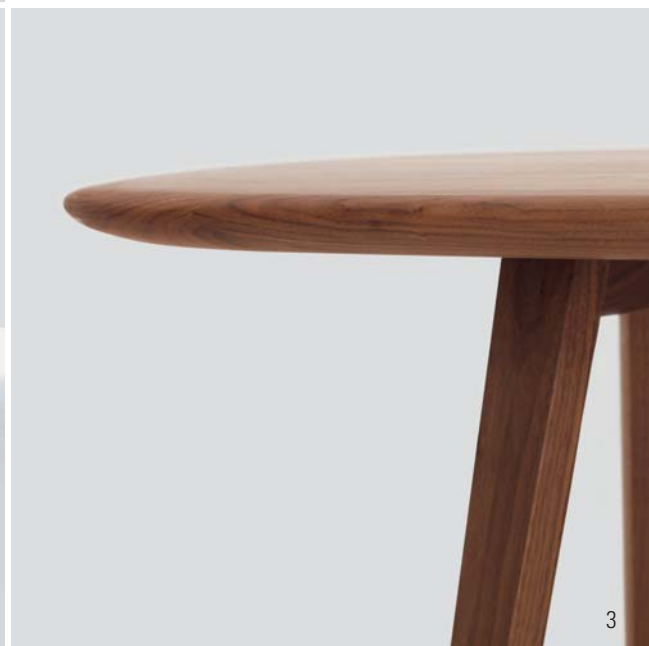

TWIST STONE

Formstelle 2012

TWIST STONE, amerikanischer Nussbaum massiv
in drei Größen und Höhen erhältlich

Die Tischfamilie TWIST wird um den neuen Couchtisch TWIST STONE erweitert.

Die Plattenformen und deren Kantenprofilierung wecken die Assoziation zu Steinformen, welche von Wasser umspült ihre Ausformung erlangen. Die biomorphe Struktur des leichten Gestells verbindet statische Kräfte mit fließenden Formen und unterstreicht die raffinierte Kantenprofilierung der Platte.

TWIST STONE reminds us of a coffee table in stone form. The unusual form of the table top makes you feel immediately at one with nature. You would think that the table was surrounded by water and that this is how it achieved its present form. The delicate but nevertheless stable support holds the specially formed wooden table tray, lightweight but convincing.

1

2

3

83 x 64cm 107 x 71cm 136 x 71cm
 h 32, 38, 48cm h 32, 38, 48cm h 32, 38, 48cm

- 1 TWIST STONE, Eiche massiv, 83 x 64cm, h 48cm
 Sessel MORPH LOUNGE, Gestell Eiche,
 Schale aussen Leder Jopard marone Reinhardt,
 innen Stoff Balder 2 317 Fanny Aronsen
 Leuchte READ NOON, Schirm textil weiß
- 2 TWIST STONE, amerikanischer Nussbaum massiv,
 107 x 71cm, h 38cm
 Polstermöbel SIDE COMFORT, Stoff Opera petrol Rohi
 Kissen PIUMINO, Stoff Sudden 019 Kvadrat
- 3 TWIST STONE, amerikanischer Nussbaum massiv