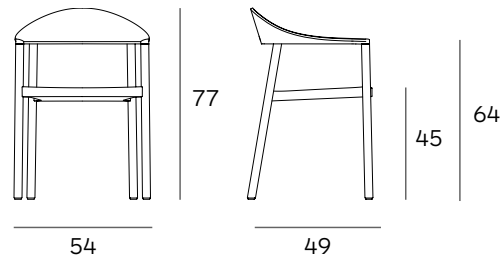

MONZA armchair design Konstantin Grcic

Mod. 1209-40

Poltroncina impilabile, struttura in frassino, rovere o noce canaletto verniciato naturale o frassino tinto verniciato nero o bianco. Schienale in polipropilene nei colori nero, bianco, rosso traffico, rosso vino, azzurro, giallo verde. Nuovi colori aggiuntivi caffè latte, caramello, marrone terra.