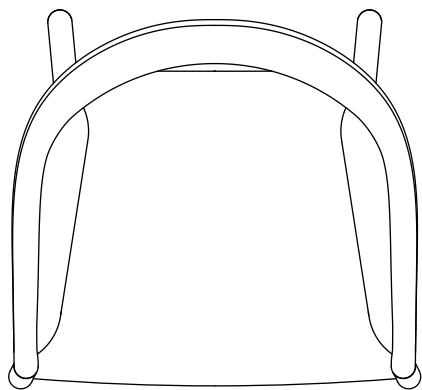

MONZA armchair design Konstantin Grcic

Mod. 1209-40

Poltroncina impilabile, struttura in frassino, rovere o noce canaletto verniciato naturale o frassino tinto verniciato nero o bianco. Schienale in polipropilene nei colori nero, bianco, rosso traffico, rosso vino, azzurro, giallo verde. Nuovi colori aggiuntivi caffè latte, caramello, marrone terra.

marrone terra
terra brown
terrabraun

rosso vino
wine red
weinrot

azzurro
light blue
hellblau

gialloverde
yellowgreen
gelbgrün

rosso traffico
traffic red
verkehrsrot

FRONT VIEW

54

SIDE VIEW

49

BACK VIEW

TOP VIEW