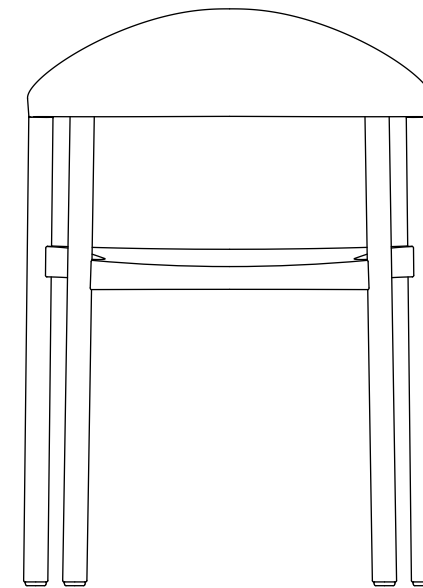

MONZA armchair design Konstantin Grcic

Mod. 1209-40

Poltroncina impilabile, struttura in frassino, rovere o noce canaletto verniciato naturale o frassino tinto verniciato nero o bianco. Schienale in polipropilene nei colori nero, bianco, rosso traffico, rosso vino, azzurro, giallo verde. Nuovi colori aggiuntivi caffè latte, caramello, marrone terra.

marrone terra
terra brown
terrabraun

rosso vino
wine red
weinrot

azzurro
light blue
hellblau

gialloverde
yellowgreen
gelbgrün

rosso traffico
traffic red
verkehrsrot

FRONT VIEW

54

SIDE VIEW

49

BACK VIEW

TOP VIEW