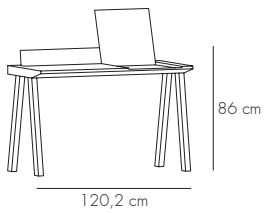

ERNEST

Borja Garcia Studio. 2012

FINISHES. ACABADOS

SUPER-MATT OAK
ROBLE SUPER MATE

SUPER-MATT WALNUT
NOGAL SUPER MATE

EBONY STAINED
OAK
ROBLE TEÑIDO
ÉBANO

DARK GREY STAINED
OAK
ROBLE TEÑIDO GRIS
OSCURO

SIENA OAK
ROBLE SIENA