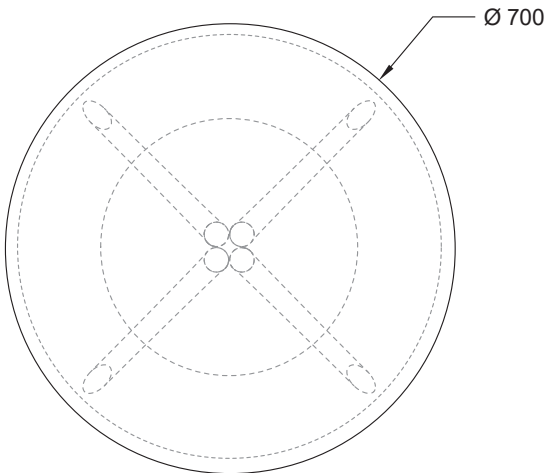

ETIQUETTE TABLE RANGE

EQ-TB.60X60

+ design Nation

Didier[™]

ETIQUETTE TABLE RANGE

EQ-TB.80x80

+ design Nation

Didier[™]

ETIQUETTE TABLE RANGE

EQ-TB.70DIA

+ design Nation

Didier[™]

ETIQUETTE TABLE RANGE

EQ-TB.90DIA

+ design Nation

Didier[™]

ETIQUETTE TABLE RANGE

EQ-TB.180x80

+ design Nation

Didier[™]

ETIQUETTE TABLE RANGE

EQ-TB.210x80

+ design Nation

Didier[™]

ETIQUETTE TABLE RANGE

EQ-TB.240x80

+ design Nation
Didier[™]