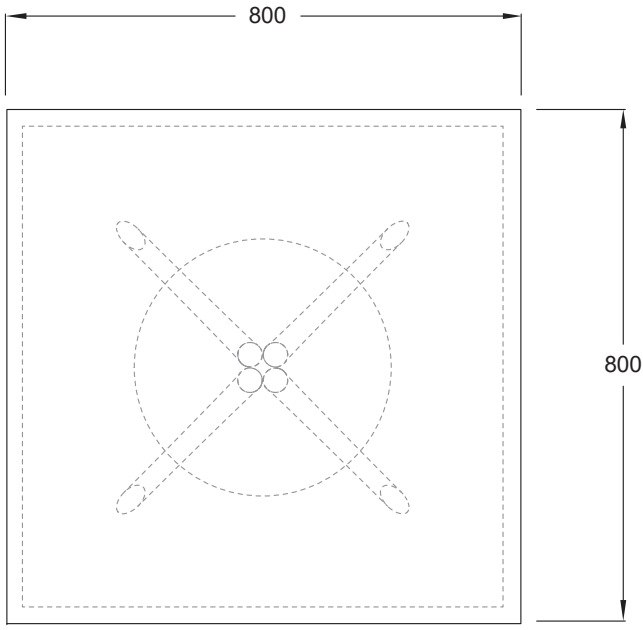

ETIQUETTE TABLE RANGE

EQ-TB.60X60

+ design Nation

Didier[™]

ETIQUETTE TABLE RANGE

EQ-TB.80x80

+ design Nation

Didier[™]

ETIQUETTE TABLE RANGE

EQ-TB.70DIA

+ design Nation

Didier[™]

ETIQUETTE TABLE RANGE

EQ-TB.90DIA

+ design Nation

Didier[™]

ETIQUETTE TABLE RANGE

EQ-TB.180x80

+ design Nation

Didier[™]

ETIQUETTE TABLE RANGE

EQ-TB.210x80

+ design Nation

Didier[™]

ETIQUETTE TABLE RANGE

EQ-TB.240x80

+ design Nation
Didier[™]