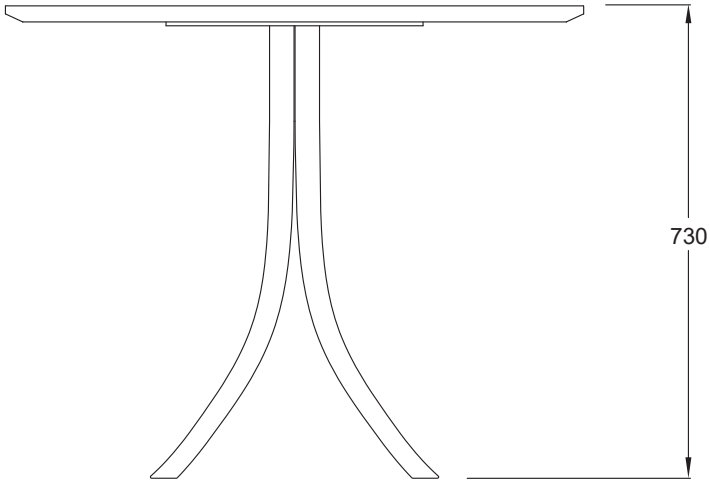

ETIQUETTE TABLE RANGE

EQ-TB.60X60

+ design Nation

Didier[™]

ETIQUETTE TABLE RANGE

EQ-TB.80x80

+ design Nation

Didier[™]

ETIQUETTE TABLE RANGE

EQ-TB.70DIA

+ design Nation

Didier[™]

ETIQUETTE TABLE RANGE

EQ-TB.90DIA

+ design Nation

Didier[™]

ETIQUETTE TABLE RANGE

EQ-TB.180x80

+ design Nation

Didier[™]

ETIQUETTE TABLE RANGE

EQ-TB.210x80

+ design Nation

Didier[™]

ETIQUETTE TABLE RANGE

EQ-TB.240x80

+ design Nation
Didier[™]