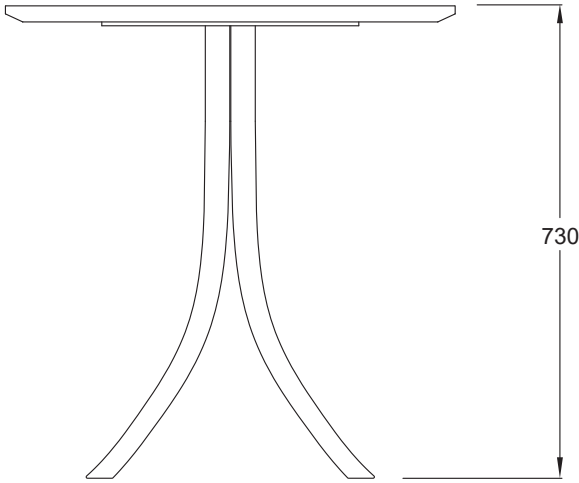

ETIQUETTE TABLE RANGE

EQ-TB.60X60

+ design Nation

Didier[™]

ETIQUETTE TABLE RANGE

EQ-TB.80x80

+ design Nation

Didier[™]

ETIQUETTE TABLE RANGE

EQ-TB.70DIA

+ design Nation

Didier[™]

ETIQUETTE TABLE RANGE

EQ-TB.90DIA

+ design Nation

Didier[™]

ETIQUETTE TABLE RANGE

EQ-TB.180x80

+ design Nation

Didier[™]

ETIQUETTE TABLE RANGE

EQ-TB.210x80

+ design Nation

Didier[™]

ETIQUETTE TABLE RANGE

EQ-TB.240x80

+ design Nation
Didier[™]