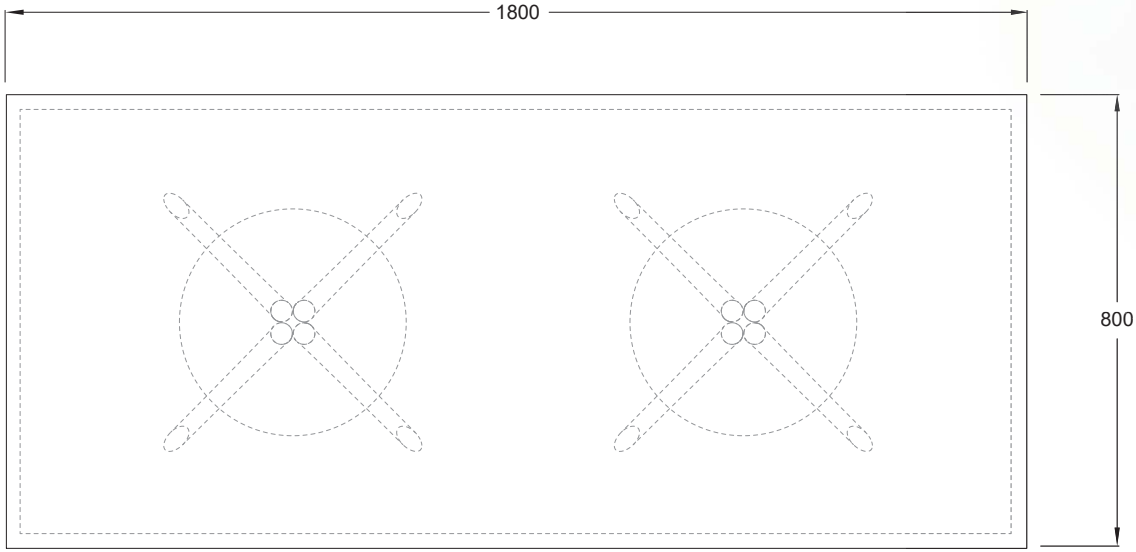

ETIQUETTE TABLE RANGE

EQ-TB.60X60

+ design Nation

Didier[™]

ETIQUETTE TABLE RANGE

EQ-TB.80x80

+ design Nation

Didier[™]

ETIQUETTE TABLE RANGE

EQ-TB.70DIA

+ design Nation

Didier[™]

ETIQUETTE TABLE RANGE

EQ-TB.90DIA

+ design Nation

Didier[™]

ETIQUETTE TABLE RANGE

EQ-TB.180x80

+ design Nation

Didier[™]

ETIQUETTE TABLE RANGE

EQ-TB.210x80

+ design Nation

Didier[™]

ETIQUETTE TABLE RANGE

EQ-TB.240x80

+ design Nation
Didier[™]