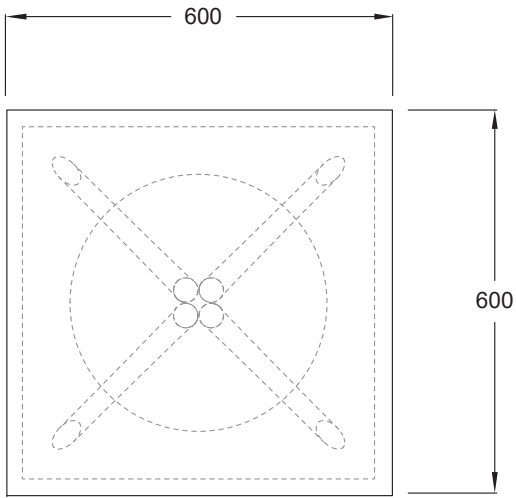

ETIQUETTE TABLE RANGE

EQ-TB.60X60

+ design Nation

Didier[™]

ETIQUETTE TABLE RANGE

EQ-TB.80x80

+ design Nation

Didier[™]

ETIQUETTE TABLE RANGE

EQ-TB.70DIA

+ design Nation

Didier[™]

ETIQUETTE TABLE RANGE

EQ-TB.90DIA

+ design Nation

Didier[™]

ETIQUETTE TABLE RANGE

EQ-TB.180x80

+ design Nation

Didier[™]

ETIQUETTE TABLE RANGE

EQ-TB.210x80

+ design Nation

Didier[™]

ETIQUETTE TABLE RANGE

EQ-TB.240x80

+ design Nation
Didier[™]