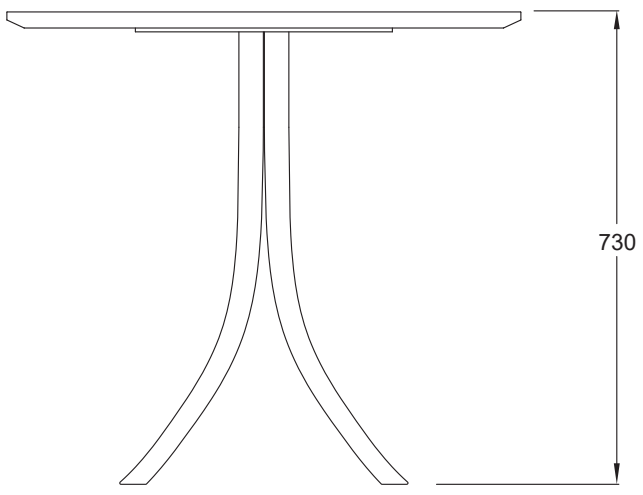

ETIQUETTE TABLE RANGE

EQ-TB.60X60

+ design Nation

Didier[™]

ETIQUETTE TABLE RANGE

EQ-TB.80x80

+ design Nation

Didier[™]

ETIQUETTE TABLE RANGE

EQ-TB.70DIA

+ design Nation

Didier[™]

ETIQUETTE TABLE RANGE

EQ-TB.90DIA

+ design Nation

Didier[™]

ETIQUETTE TABLE RANGE

EQ-TB.180x80

+ design Nation

Didier[™]

ETIQUETTE TABLE RANGE

EQ-TB.210x80

+ design Nation

Didier[™]

ETIQUETTE TABLE RANGE

EQ-TB.240x80

+ design Nation
Didier[™]