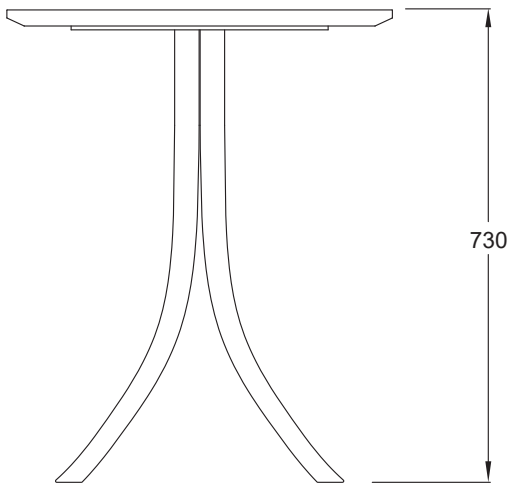

ETIQUETTE TABLE RANGE

EQ-TB.60X60

+ design Nation

Didier[™]

ETIQUETTE TABLE RANGE

EQ-TB.80x80

+ design Nation

Didier[™]

ETIQUETTE TABLE RANGE

EQ-TB.70DIA

+ design Nation

Didier[™]

ETIQUETTE TABLE RANGE

EQ-TB.90DIA

+ design Nation

Didier[™]

ETIQUETTE TABLE RANGE

EQ-TB.180x80

+ design Nation

Didier[™]

ETIQUETTE TABLE RANGE

EQ-TB.210x80

+ design Nation

Didier[™]

ETIQUETTE TABLE RANGE

EQ-TB.240x80

+ design Nation
Didier[™]