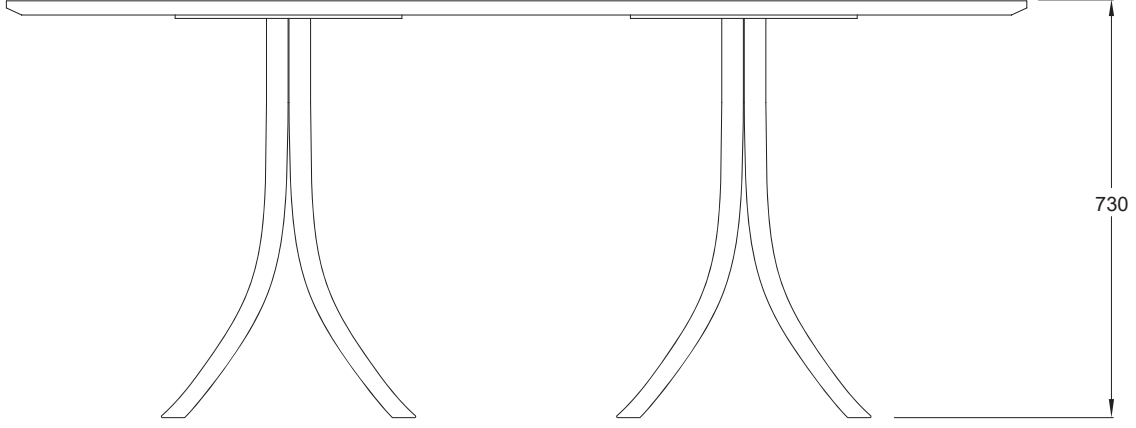

ETIQUETTE TABLE RANGE

EQ-TB.60X60

+ design Nation

Didier[™]

ETIQUETTE TABLE RANGE

EQ-TB.80x80

+ design Nation

Didier[™]

ETIQUETTE TABLE RANGE

EQ-TB.70DIA

+ design Nation

Didier[™]

ETIQUETTE TABLE RANGE

EQ-TB.90DIA

+ design Nation

Didier[™]

ETIQUETTE TABLE RANGE

EQ-TB.180x80

+ design Nation

Didier[™]

ETIQUETTE TABLE RANGE

EQ-TB.210x80

+ design Nation

Didier[™]

ETIQUETTE TABLE RANGE

EQ-TB.240x80

+ design Nation
Didier[™]