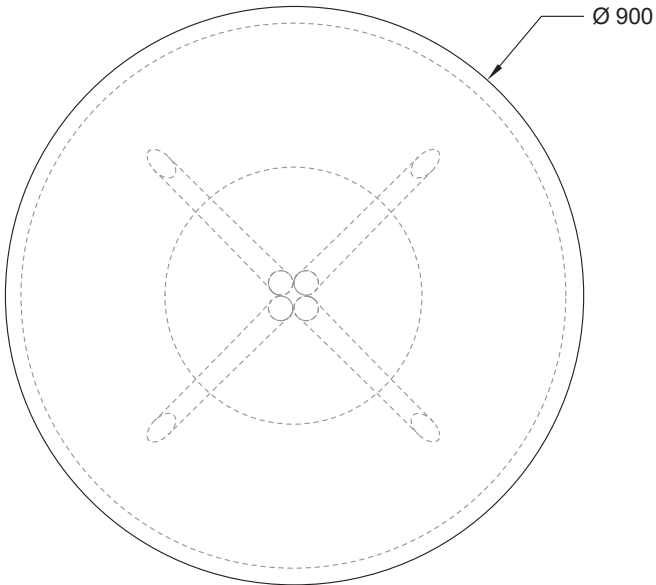

ETIQUETTE TABLE RANGE

EQ-TB.60X60

+ design Nation

Didier[™]

ETIQUETTE TABLE RANGE

EQ-TB.80x80

+ design Nation

Didier[™]

ETIQUETTE TABLE RANGE

EQ-TB.70DIA

+ design Nation

Didier[™]

ETIQUETTE TABLE RANGE

EQ-TB.90DIA

+ design Nation

Didier[™]

ETIQUETTE TABLE RANGE

EQ-TB.180x80

+ design Nation

Didier[™]

ETIQUETTE TABLE RANGE

EQ-TB.210x80

+ design Nation

Didier[™]

ETIQUETTE TABLE RANGE

EQ-TB.240x80

+ design Nation
Didier[™]