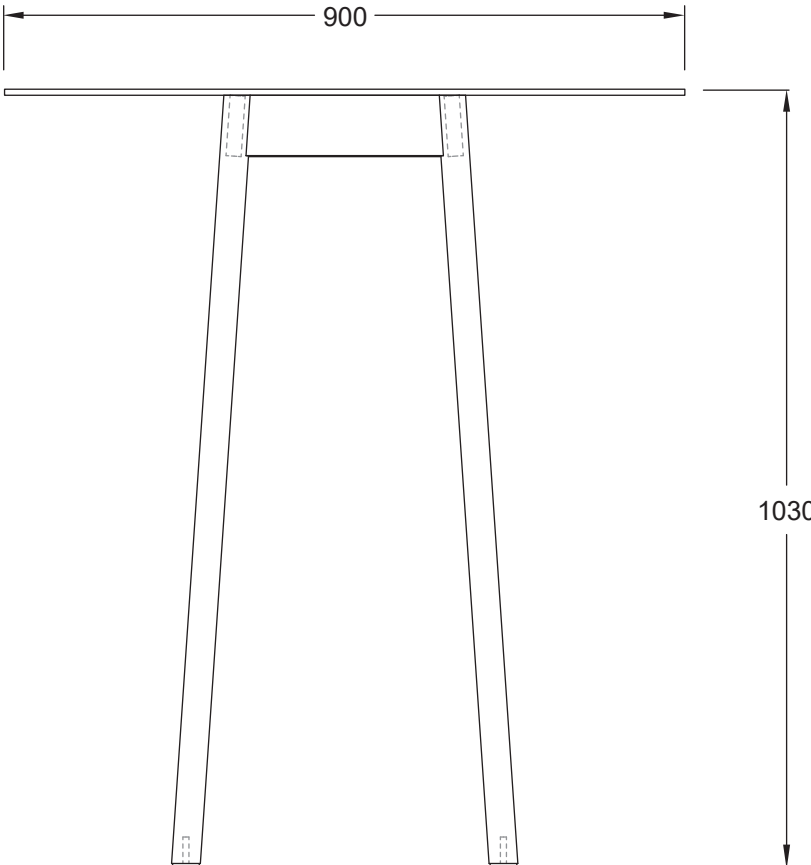

# FABLE OUT BAR TABLES

FB.OUT\_BTB-75x75

 design Nation

# FABLE OUT BAR TABLES

FB.OUT\_BT B-90DIA

+ design Nation

# FABLE OUT BAR TABLES

FB.OUT\_BTBTB-90x90

 design Nation