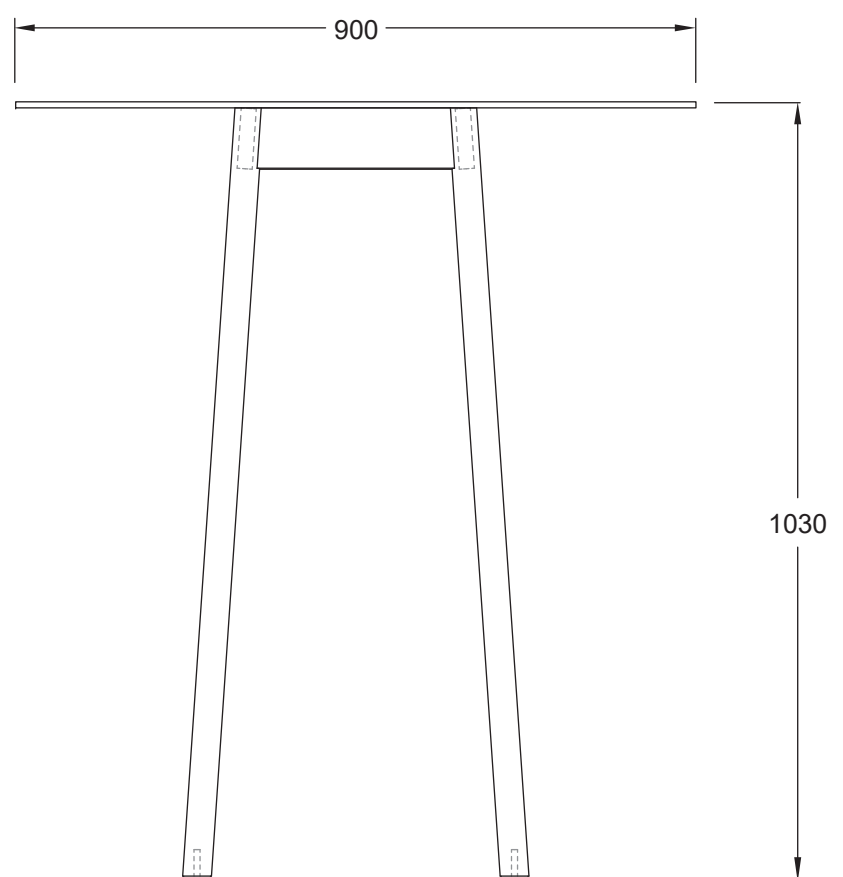

FABLE OUT BAR TABLES

FB.OUT_BT B-90DIA

+ design Nation