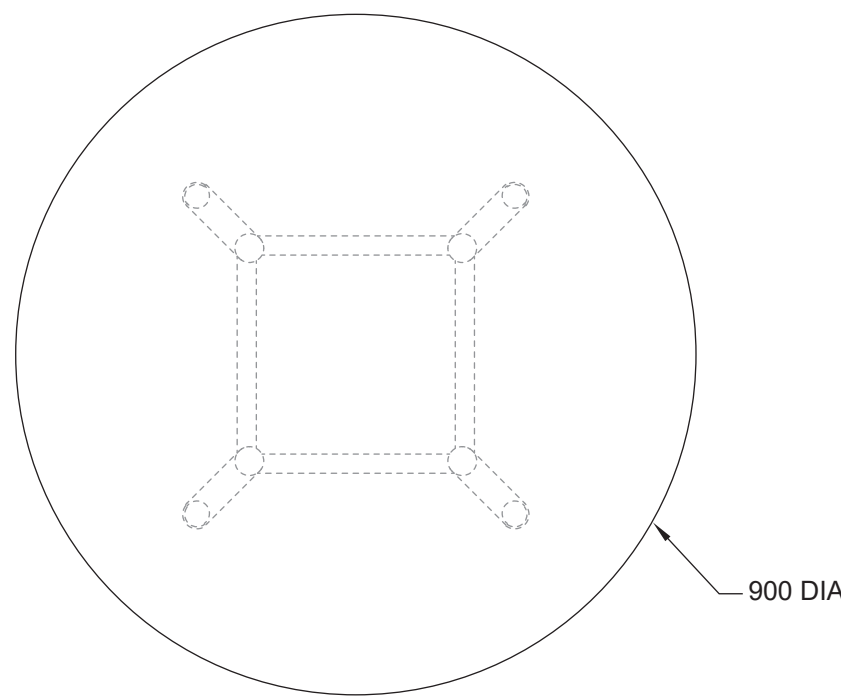

FABLE OUT BAR TABLES

FB.OUT_BT B-90DIA

+ design Nation