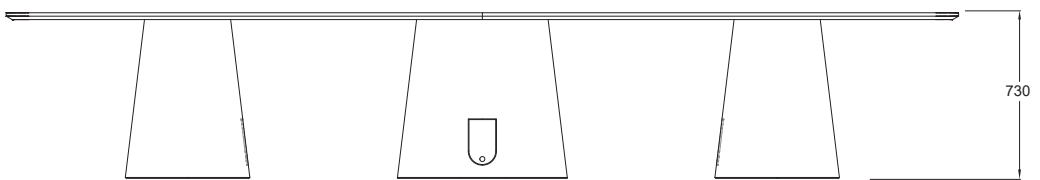

LIQUEUR TABLE (EXT) - CONFIG A

LQ_EXT_55D+40 X4

 design Nation

Didier[™]

LIQUEUR TABLE (EXT) - CONFIG A

LQ_EXT_55D+40 X4

LIQUEUR TABLE (EXT) - CONFIG B

LQ_EXT_55D+20 X3

LIQUEUR TABLE (EXT) - CONFIG B

LQ_EXT_55D+20 X3

LIQUEUR TABLE (EXT) - CONFIG C

LQ_EXT_55D+20 X2

LIQUEUR TABLE (EXT) - CONFIG C

LQ_EXT_55D+20 X2

LIQUEUR TABLE (EXT) - CONFIG D

LQ_EXT.BAR_55D+40 X1

LIQUEUR TABLE (EXT) - CONFIG D

LQ_EXT.BAR_55D+40 X1

 design Nation