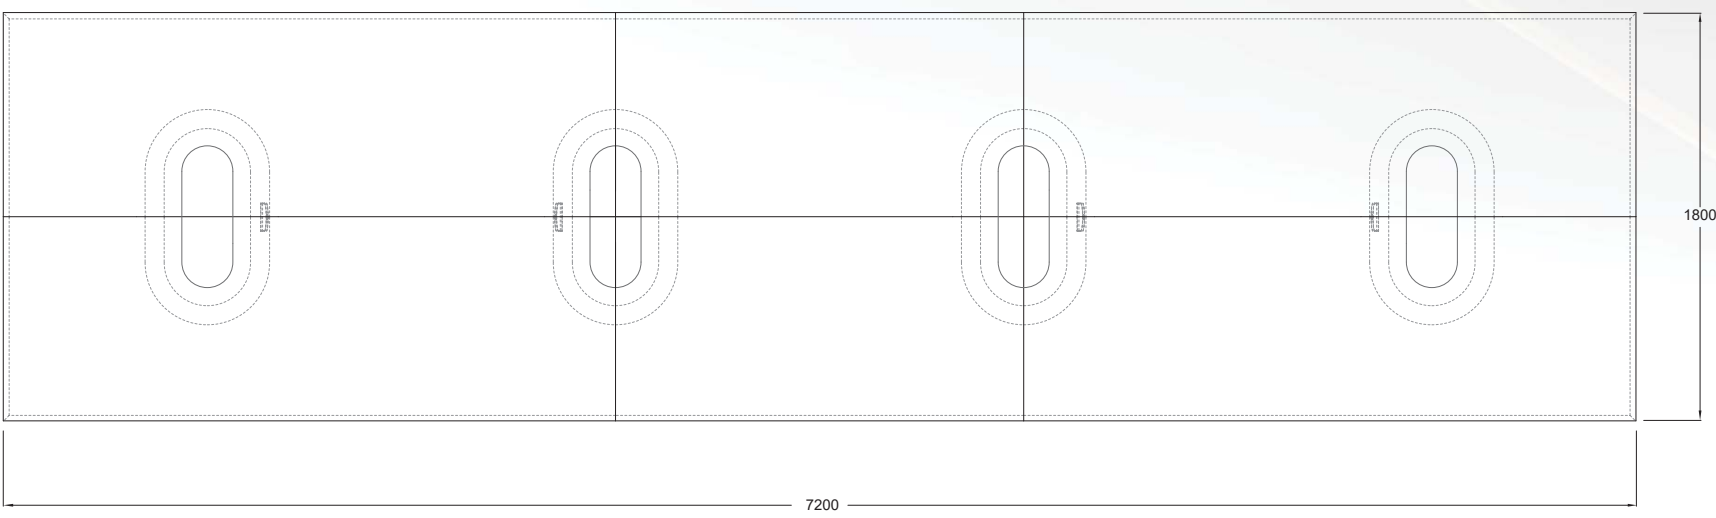

LIQUEUR TABLE (EXT) - CONFIG A

LQ_EXT_55D+40 X4

 design Nation

Didier[™]

LIQUEUR TABLE (EXT) - CONFIG A

LQ_EXT_55D+40 X4

LIQUEUR TABLE (EXT) - CONFIG B

LQ_EXT_55D+20 X3

LIQUEUR TABLE (EXT) - CONFIG B

LQ_EXT_55D+20 X3

LIQUEUR TABLE (EXT) - CONFIG C

LQ_EXT_55D+20 X2

LIQUEUR TABLE (EXT) - CONFIG C

LQ_EXT_55D+20 X2

LIQUEUR TABLE (EXT) - CONFIG D

LQ_EXT.BAR_55D+40 X1

LIQUEUR TABLE (EXT) - CONFIG D

LQ_EXT.BAR_55D+40 X1

 design Nation