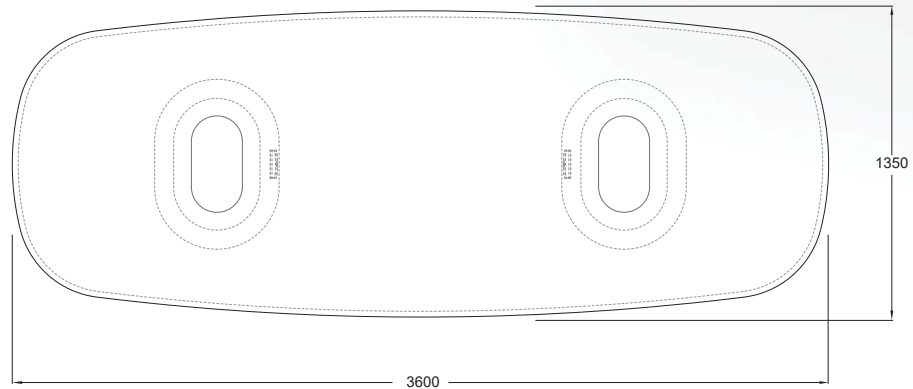

LIQUEUR TABLE (EXT) - CONFIG A

LQ_EXT_55D+40 X4

 design Nation

Didier[™]

LIQUEUR TABLE (EXT) - CONFIG A

LQ_EXT_55D+40 X4

LIQUEUR TABLE (EXT) - CONFIG B

LQ_EXT_55D+20 X3

LIQUEUR TABLE (EXT) - CONFIG B

LQ_EXT_55D+20 X3

LIQUEUR TABLE (EXT) - CONFIG C

LQ_EXT_55D+20 X2

LIQUEUR TABLE (EXT) - CONFIG C

LQ_EXT_55D+20 X2

LIQUEUR TABLE (EXT) - CONFIG D

LQ_EXT.BAR_55D+40 X1

LIQUEUR TABLE (EXT) - CONFIG D

LQ_EXT.BAR_55D+40 X1

 design Nation