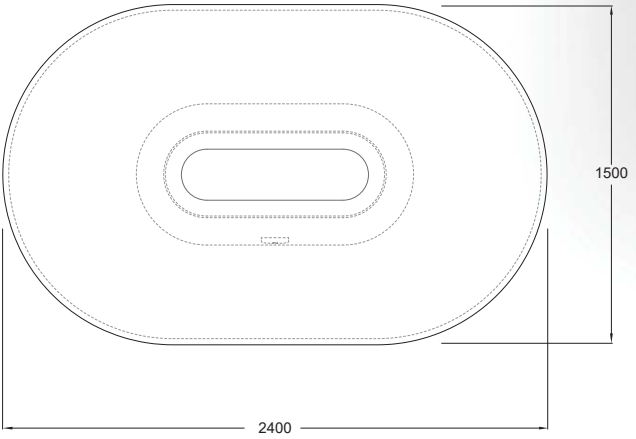

LIQUEUR TABLE (EXT) - CONFIG A

LQ_EXT_55D+40 X4

 design Nation

Didier[™]

LIQUEUR TABLE (EXT) - CONFIG A

LQ_EXT_55D+40 X4

LIQUEUR TABLE (EXT) - CONFIG B

LQ_EXT_55D+20 X3

LIQUEUR TABLE (EXT) - CONFIG B

LQ_EXT_55D+20 X3

LIQUEUR TABLE (EXT) - CONFIG C

LQ_EXT_55D+20 X2

LIQUEUR TABLE (EXT) - CONFIG C

LQ_EXT_55D+20 X2

LIQUEUR TABLE (EXT) - CONFIG D

LQ_EXT.BAR_55D+40 X1

LIQUEUR TABLE (EXT) - CONFIG D

LQ_EXT.BAR_55D+40 X1

 design Nation