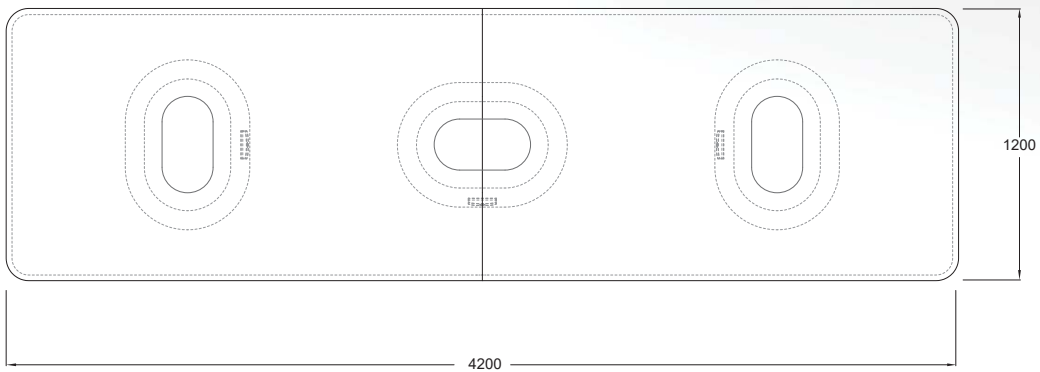

LIQUEUR TABLE (EXT) - CONFIG A

LQ_EXT_55D+40 X4

 design Nation

Didier[™]

LIQUEUR TABLE (EXT) - CONFIG A

LQ_EXT_55D+40 X4

LIQUEUR TABLE (EXT) - CONFIG B

LQ_EXT_55D+20 X3

LIQUEUR TABLE (EXT) - CONFIG B

LQ_EXT_55D+20 X3

LIQUEUR TABLE (EXT) - CONFIG C

LQ_EXT_55D+20 X2

LIQUEUR TABLE (EXT) - CONFIG C

LQ_EXT_55D+20 X2

LIQUEUR TABLE (EXT) - CONFIG D

LQ_EXT.BAR_55D+40 X1

LIQUEUR TABLE (EXT) - CONFIG D

LQ_EXT.BAR_55D+40 X1

 design Nation