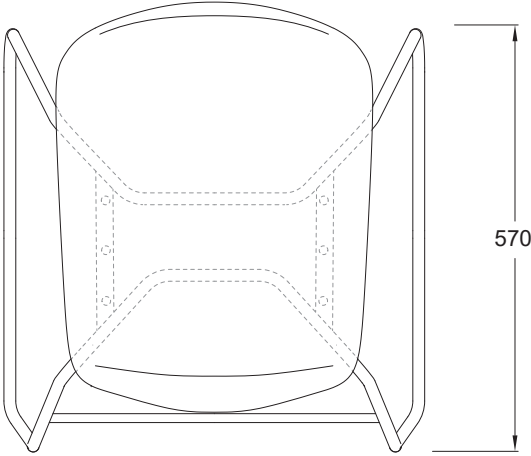

TILLER-SLIM STOOL

TS_ST.SLED