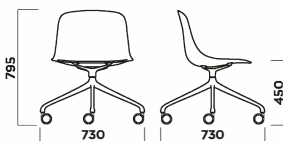

PURE LOOP BINUANCE MAXI SWIVEL WITH CASTORS