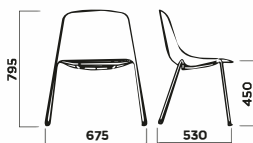

Landing Table

PURE LOOP BINUANCE MAXI  
4 LEGS

**PURE LOOP BINUANCE MAXI 4 LEGS**

RIVESTIMENTO  
Upholstery

IMPILABILITÀ  
Stackability

ESTERNO  
Outdoor

**PURE LOOP BINUANCE MAXI SLEDGE**

**PURE LOOP BINUANCE MAXI 4 STAR ALUMINIUM BASE**