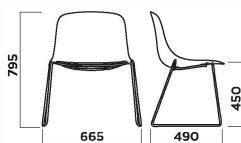

Landing Table

PURE LOOP BINUANCE MAXI  
4 LEGS

**PURE LOOP BINUANCE MAXI 4 LEGS**

RIVESTIMENTO  
Upholstery

IMPILABILITÀ  
Stackability

ESTERNO  
Outdoor

**PURE LOOP BINUANCE MAXI SLEDGE**

**PURE LOOP BINUANCE MAXI 4 STAR ALUMINIUM BASE**