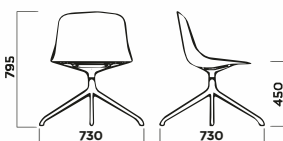

Landing Table

PURE LOOP BINUANCE MAXI  
4 LEGS

**PURE LOOP BINUANCE MAXI 4 LEGS**

RIVESTIMENTO  
Upholstery

IMPILABILITÀ  
Stackability

ESTERNO  
Outdoor

**PURE LOOP BINUANCE MAXI SLEDGE**

**PURE LOOP BINUANCE MAXI 4 STAR ALUMINIUM BASE**