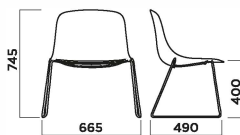

PURE LOOP BINUANCE MAXI RELAX