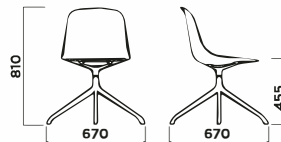

PURE LOOP BINUANCE  
4 LEGS

**PURE LOOP BINUANCE 4 LEGS**

RIVESTIMENTO  
Upholstery

IMPILABILITÀ  
Stackability

ESTERNO  
Outdoor

**PURE LOOP BINUANCE 4 LEGS WITH ARMS**

**PURE LOOP BINUANCE SLEDGE**

**PURE LOOP BINUANCE 4 STAR ALUMINIUM BASE**