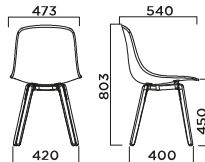

**PURE LOOP BINUANCE SWIVEL WITH CASTORS**

PURE LOOP BINUANCE 5 STAR UPDOWN

RIVESTIMENTO  
Upholstery

IMPILABILITÀ  
Stackability

ESTERNO  
Outdoor

PURE LOOP BINUANCE RETRO

PURE LOOP BINUANCE WOODEN LEGS

PURE LOOP BINUANCE KITCHEN STOOL