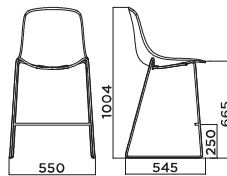

**PURE LOOP BINUANCE SWIVEL WITH CASTORS**

PURE LOOP BINUANCE 5 STAR UPDOWN

RIVESTIMENTO  
Upholstery

IMPILABILITÀ  
Stackability

ESTERNO  
Outdoor

PURE LOOP BINUANCE RETRO

PURE LOOP BINUANCE WOODEN LEGS

PURE LOOP BINUANCE KITCHEN STOOL