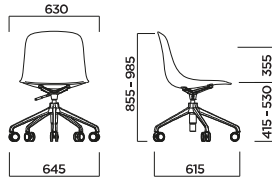

**PURE LOOP BINUANCE SWIVEL WITH CASTORS**

PURE LOOP BINUANCE 5 STAR UPDOWN

RIVESTIMENTO  
Upholstery

IMPILABILITÀ  
Stackability

ESTERNO  
Outdoor

PURE LOOP BINUANCE RETRO

PURE LOOP BINUANCE WOODEN LEGS

PURE LOOP BINUANCE KITCHEN STOOL