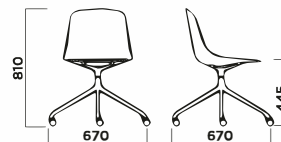

PURE LOOP BINUANCE  
4 LEGS

**PURE LOOP BINUANCE 4 LEGS**

RIVESTIMENTO  
Upholstery

IMPILABILITÀ  
Stackability

ESTERNO  
Outdoor

**PURE LOOP BINUANCE 4 LEGS WITH ARMS**

**PURE LOOP BINUANCE SLEDGE**

**PURE LOOP BINUANCE 4 STAR ALUMINIUM BASE**

**PURE LOOP BINUANCE SWIVEL WITH CASTORS**

PURE LOOP BINUANCE 5 STAR UPDOWN

RIVESTIMENTO  
Upholstery

IMPILABILITÀ  
Stackability

ESTERNO  
Outdoor

PURE LOOP BINUANCE RETRO

PURE LOOP BINUANCE WOODEN LEGS

PURE LOOP BINUANCE KITCHEN STOOL