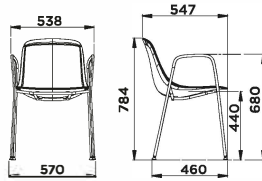

PURE LOOP BINUANCE  
4 LEGS

**PURE LOOP BINUANCE 4 LEGS**

RIVESTIMENTO  
Upholstery

IMPILABILITÀ  
Stackability

ESTERNO  
Outdoor

**PURE LOOP BINUANCE 4 LEGS WITH ARMS**

**PURE LOOP BINUANCE SLEDGE**

**PURE LOOP BINUANCE 4 STAR ALUMINIUM BASE**