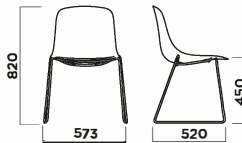

PURE LOOP BINUANCE  
4 LEGS

**PURE LOOP BINUANCE 4 LEGS**

RIVESTIMENTO  
Upholstery

IMPILABILITÀ  
Stackability

ESTERNO  
Outdoor

**PURE LOOP BINUANCE 4 LEGS WITH ARMS**

**PURE LOOP BINUANCE SLEDGE**

**PURE LOOP BINUANCE 4 STAR ALUMINIUM BASE**