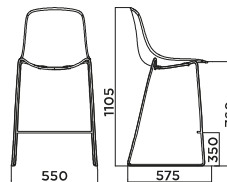

PURE LOOP BINUANCE BAR STOOL