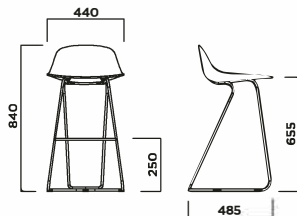

PURE LOOP MINI DANDY KITCHEN