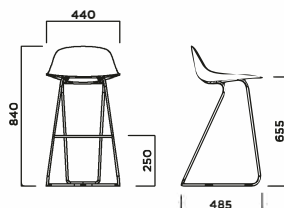

IMPILABILITÀ
Stackability

ESTERNO
Outdoor

PURE LOOP MINI ROD BAR 3D WOOD

PURE LOOP MINI DANDY KITCHEN 3D WOOD

PURE LOOP MINI DANDY BAR 3D WOOD

PURE LOOP MINI

PURE LOOP MINI UPDOWN 3D

RIVESTIMENTO
Upholstery

IMPILABILITÀ
Stackability

ESTERNO
Outdoor

TELAIO/Frame

TELAIO IN ACCIAIO

Steel frame

AC01
Cromato
Cromium-plated

AC30
Verniciato bianco opaco
White matt painted

AC31
Verniciato nero opaco
Black matt painted