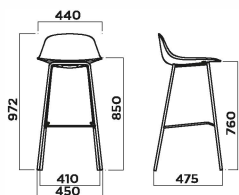

PURE LOOP MINI

PURE LOOP MINI
DANDY STOOL

PURE LOOP MINI KITCHEN 4 LEGS

RIVESTIMENTO
Upholstery

IMPILABILITÀ
Stackability

ESTERNO
Outdoor

PURE LOOP MINI BAR 4 LEGS

PURE LOOP MINI ROD KITCHEN