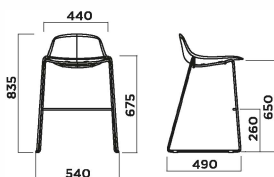

PURE LOOP MINI

PURE LOOP MINI
DANDY STOOL

PURE LOOP MINI KITCHEN 4 LEGS

RIVESTIMENTO
Upholstery

IMPILABILITÀ
Stackability

ESTERNO
Outdoor

PURE LOOP MINI BAR 4 LEGS

PURE LOOP MINI ROD KITCHEN