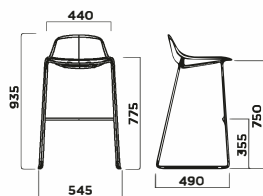

PURE LOOP MINI ROD BAR