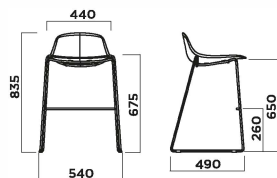

IMPILABILITÀ
Stackability

ESTERNO
Outdoor

PURE LOOP MINI ROD BAR 3D WOOD

PURE LOOP MINI DANDY KITCHEN 3D WOOD

PURE LOOP MINI DANDY BAR 3D WOOD

PURE LOOP MINI

PURE LOOP MINI UPDOWN 3D

RIVESTIMENTO
Upholstery