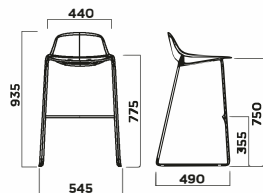

Fiord Kvadrat
Harald Kvadrat
Recheck Kvadrat

Flash No-shrink
Byte

PELLE FIORE

Full-grain leather

ECOPELLE

Eco leather

PURE LOOP MINI ROD KITCHEN 3D WOOD

RIVESTIMENTO
Upholstery

IMPILABILITÀ
Stackability

ESTERNO
Outdoor

PURE LOOP MINI ROD BAR 3D WOOD

PURE LOOP MINI DANDY KITCHEN 3D WOOD

PURE LOOP MINI DANDY BAR 3D WOOD

PURE LOOP MINI

PURE LOOP MINI UPDOWN 3D

RIVESTIMENTO
Upholstery