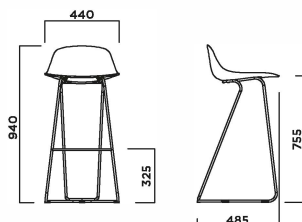

IMPILABILITÀ
Stackability

ESTERNO
Outdoor

PURE LOOP MINI ROD BAR 3D WOOD

PURE LOOP MINI DANDY KITCHEN 3D WOOD

PURE LOOP MINI DANDY BAR 3D WOOD

PURE LOOP MINI

PURE LOOP MINI UPDOWN 3D

RIVESTIMENTO
Upholstery

IMPILABILITÀ
Stackability

ESTERNO
Outdoor

TELAIO/Frame

TELAIO IN ACCIAIO

Steel frame

AC01
Cromato
Cromium-plated

AC30
Verniciato bianco opaco
White matt painted

AC31
Verniciato nero opaco
Black matt painted