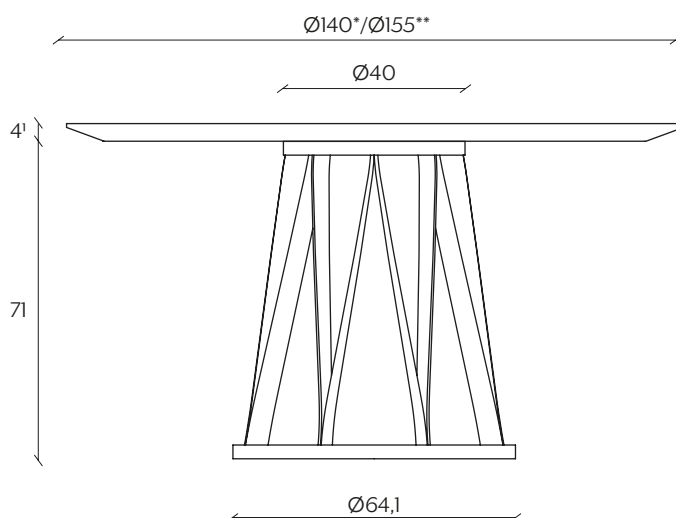

## DIMENSIONI | DIMENSIONS

\*lunghezza | width: 140 cm  
larghezza | depth: 140 cm  
altezza | height: 75/75,6/72,2 cm

\*\*lunghezza | width: 155 cm  
larghezza | depth: 155 cm  
altezza | height: 75/75,6/72,2 cm

<sup>1</sup> spessore per piani in legno; piano in ceramica 4,6 cm; piano in vetro 1,2 cm  
thickness for wooden tops; ceramic tops 4,6 cm; glass top 1,2 cm

## DIMENSIONI | DIMENSIONS

\*lunghezza | width: 200 cm  
larghezza | depth: 120 cm  
altezza | height: 75/75,6 cm

\*\*lunghezza | width: 240 cm  
larghezza | depth: 120 cm  
altezza | height: 75/75,6 cm

\*\*\*lunghezza | width: 260 cm  
larghezza | depth: 120 cm  
altezza | height: 75/75,6 cm