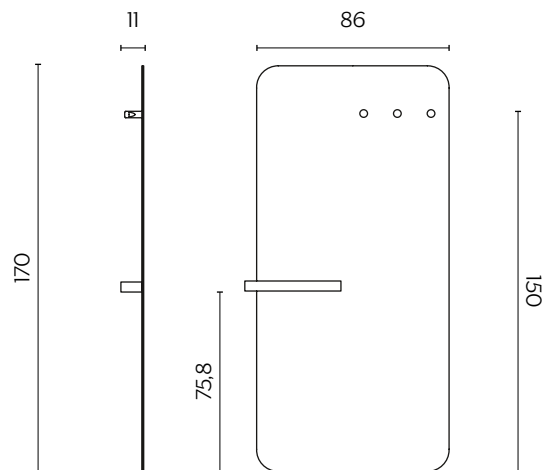

DIMENSIONI | DIMENSIONS

lunghezza | width: 86 cm
larghezza | depth: 11 cm
altezza | height: 170 cm

FINITURE DETTAGLI | DETAILS FINISHES

LACCATO | LACQUER

Zucca
NCS S2070-Y10R

Mattone
NCS S3060-Y60R

Pompei
NCS 4550-Y70R