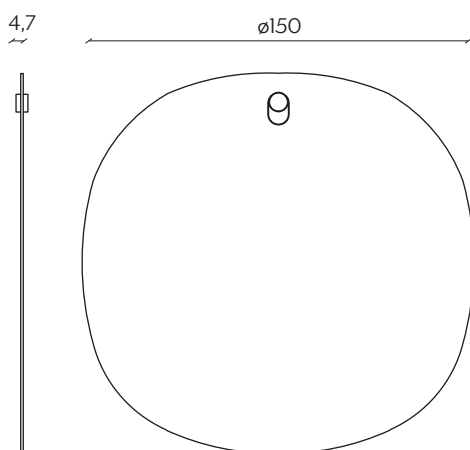

BIGGER BROTHER

by Paolo Cappello

 design Nation

Les Brother è una famiglia di specchi un po' particolare composta da sette fratelli, due grandi, due intermedi e tre piccoli. Se i due grandi amplificano ed estendono gli spazi, i piccoli donano dolcezza all'ambiente, mentre i medi cercano il dialogo tra le due funzioni. Gli accomuna un piccolo neo nella parte superiore, un dettaglio in legno che diventa il supporto al muro.

Les brother is a family of rather special mirrors, made up of seven brothers, two large, two intermediate and three small. If the two large ones amplify and expand the space, the small ones add sweetness to the environment whilst the mid-sized ones seek a dialogue between the two functions. They share a small beauty spot on the upper part, a detail in wood that also acts as the wall mount.

DIMENSIONI | DIMENSIONS

lunghezza | width: 150 cm

larghezza | depth: 4,7 cm

altezza | height: 150 cm

lunghezza | width: 97 cm

larghezza | depth: 4,7 cm

altezza | height: 140 cm

AMBIENTE | ENVIRONMENT