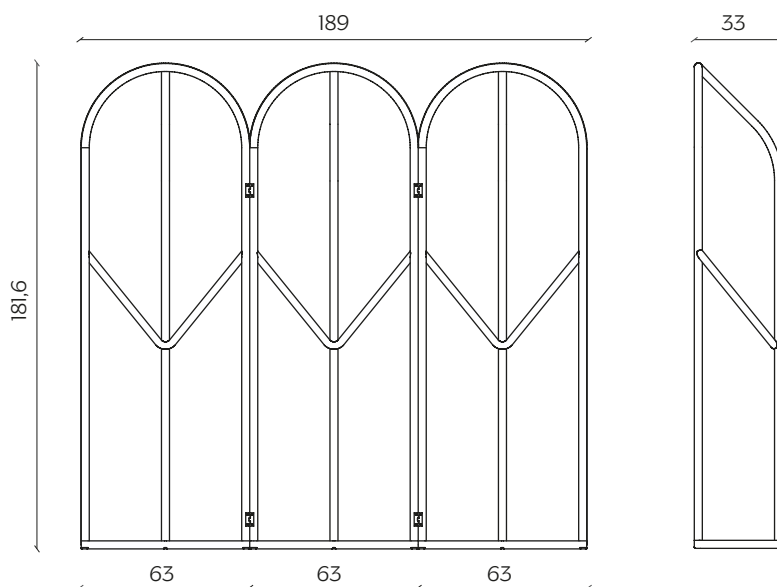

DIMENSIONI | DIMENSIONS

lunghezza | width: 189 cm

larghezza | depth: 33 cm

altezza | height: 181,6 cm

AMBIENTE | ENVIRONMENT

interno | indoor

DOWNLOAD | DOWNLOADS

la guida Cura e Manutenzione è disponibile su miniforms.com
Care and Maintenance guide is available at miniforms.com