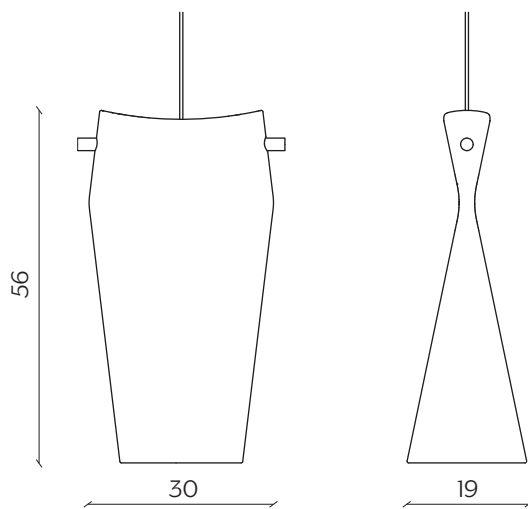

DENT

by Skrivo

 design Nation

Un tubo schiacciato e deformato è la prerogativa dello studio di Dent, una eterea lampada a sospensione dove l'impiego del legno e della ceramica rende il risultato unico ed estremamente delicato. È disponibile in due diverse dimensioni.

A crushed, deformed tube is the concept behind Dent, an ethereal pendant lamp made from wood and ceramic with a unique, extremely delicate shape. Available in two different sizes.

DIMENSIONI | DIMENSIONS

lunghezza | width: 19 cm

larghezza | depth: 13 cm

altezza | height: 40 cm

lunghezza | width: 30 cm

larghezza | depth: 19 cm

altezza | height: 56 cm

FINITURE | FINISHES
CERAMICA | CERAMIC

Bianco
RAL: 9016