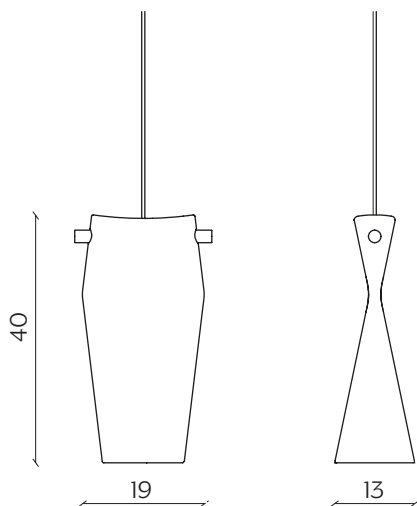

DENT

by Skrivo

 design Nation

Un tubo schiacciato e deformato è la prerogativa dello studio di Dent, una eterea lampada a sospensione dove l'impiego del legno e della ceramica rende il risultato unico ed estremamente delicato. È disponibile in due diverse dimensioni.

A crushed, deformed tube is the concept behind Dent, an ethereal pendant lamp made from wood and ceramic with a unique, extremely delicate shape. Available in two different sizes.

DIMENSIONI | DIMENSIONS

lunghezza | width: 19 cm

larghezza | depth: 13 cm

altezza | height: 40 cm

lunghezza | width: 30 cm

larghezza | depth: 19 cm

altezza | height: 56 cm

FINITURE | FINISHES
CERAMICA | CERAMIC

Bianco
RAL: 9016