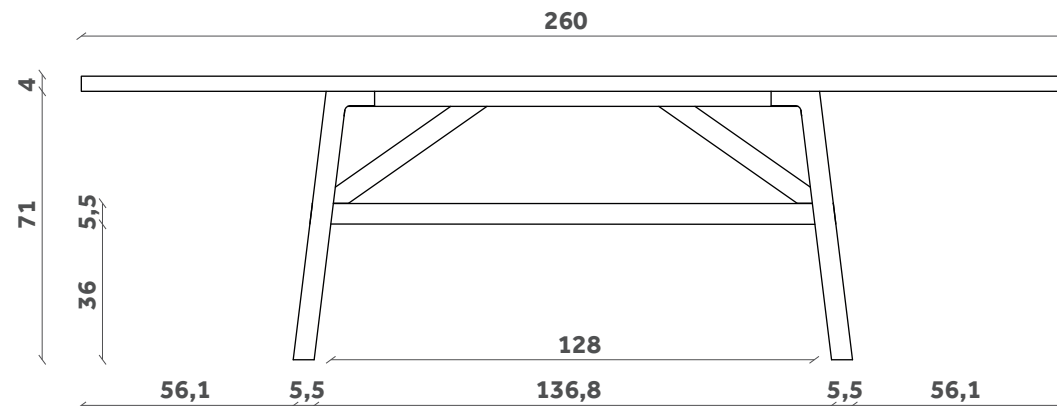

**FRATTINO**

Tavolo/Table

Design Paolo Cappello

TP 492

220x100

TP 490

240x100

TP 489

260x100

**FRATTINO**

Tavolo/Table

Design Paolo Cappello

TP 494

220-260-300x100