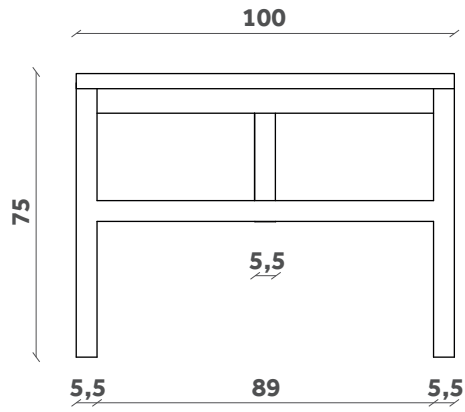

**FRATTINO**

Tavolo/Table

Design Paolo Cappello

TP 492

220x100

TP 490

240x100

TP 489

260x100

**FRATTINO**

Tavolo/Table

Design Paolo Cappello

TP 494

220-260-300x100