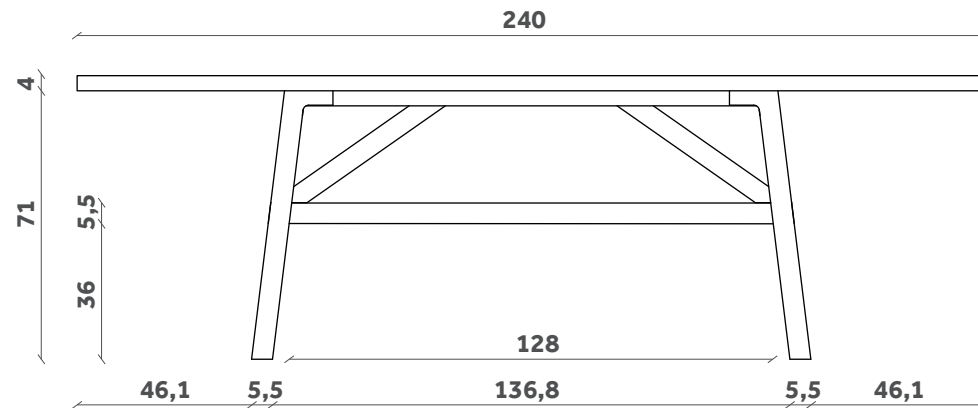

**FRATTINO**

Tavolo/Table

Design Paolo Cappello

TP 492

220x100

TP 490

240x100

TP 489

260x100

**FRATTINO**

Tavolo/Table

Design Paolo Cappello

TP 494

220-260-300x100