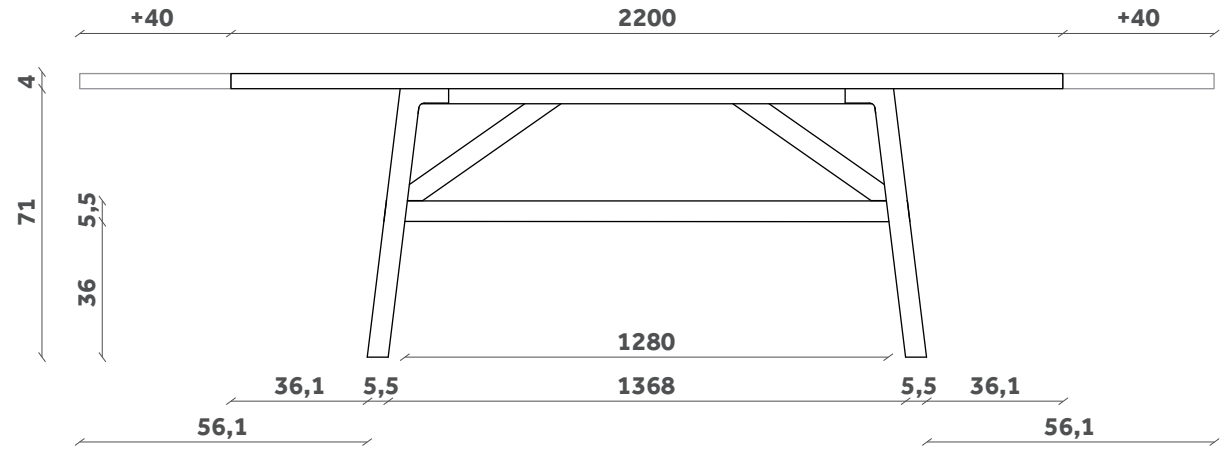

**FRATTINO**

Tavolo/Table

Design Paolo Cappello

TP 492

220x100

TP 490

240x100

TP 489

260x100

**FRATTINO**

Tavolo/Table

Design Paolo Cappello

TP 494

220-260-300x100