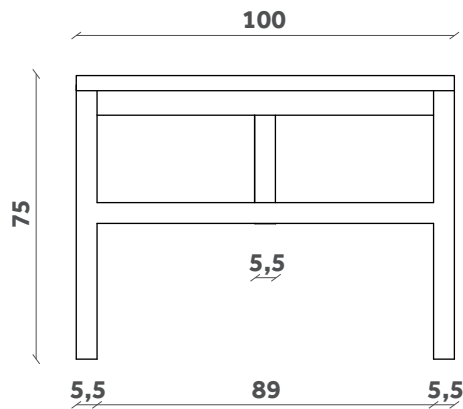

**FRATTINO**

Tavolo/Table

Design Paolo Cappello

TP 492

220x100

TP 490

240x100

TP 489

260x100

**FRATTINO**

Tavolo/Table

Design Paolo Cappello

TP 494

220-260-300x100