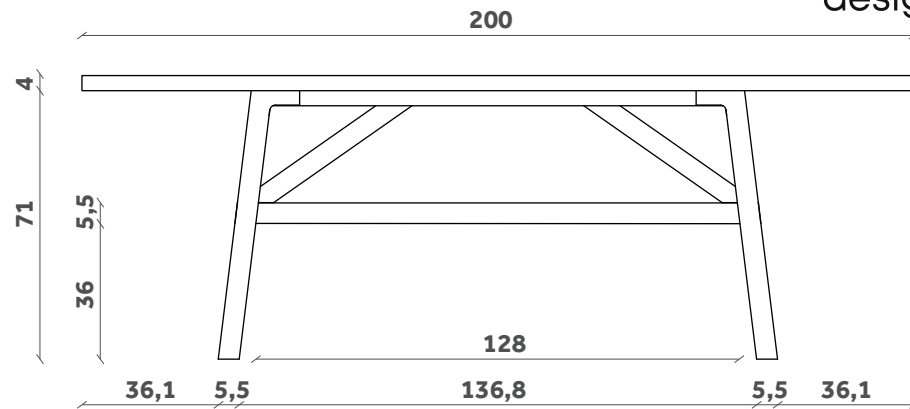

**FRATTINO**

Tavolo/Table

Design Paolo Cappello

TP 492

220x100

TP 490

240x100

TP 489

260x100

**FRATTINO**

Tavolo/Table

Design Paolo Cappello

TP 494

220-260-300x100