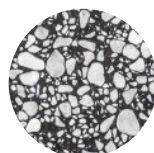

Palladio Moro

LACCATO | LACQUER