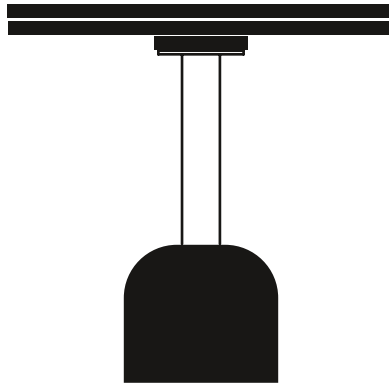

DIMENSIONI | DIMENSIONS

lunghezza | width: 140 cm
larghezza | depth: 140 cm
altezza | height: 75 cm

lunghezza | width: 155 cm
larghezza | depth: 155 cm
altezza | height: 75 cm

lunghezza | width: 80 cm
larghezza | depth: 80 cm
altezza | height: 75 cm

Laccato (12 colori)
Lacquer (12 colours)

ILLO PLUS

by Miniforms Lab

Illo ha la testa tra le nuvole. Lo abbiamo fatto esagerato nelle forme per renderlo dolce e accogliente. È una scultura stravagante che bilancia al meglio il rapporto tra funzionalità e fantasia. Disponibile in versione da pranzo, da bistrot e da salotto.

DIMENSIONI | DIMENSIONS

lunghezza | width: 80-110-140 cm

larghezza | depth: 80 cm

altezza | height: 75 cm

FINITURE TOP | TOP FINISHES

LEGNO | WOOD

Rovere Fiammato
Flamed Oak

Rovere Vintage
Vintage Oak