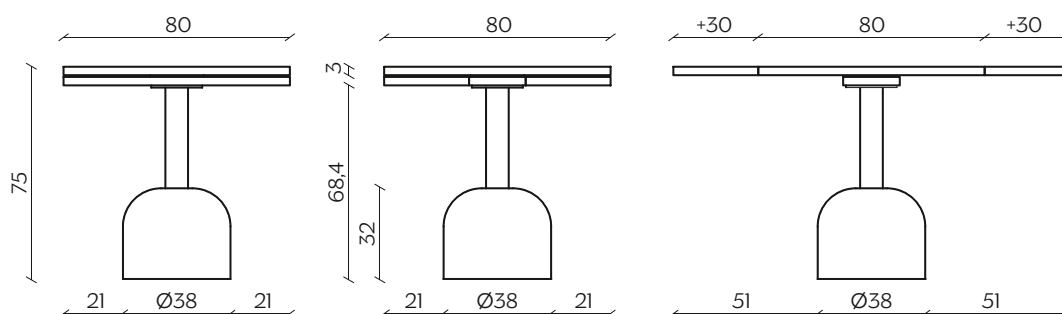

DIMENSIONI | DIMENSIONS

lunghezza | width: 140 cm
larghezza | depth: 140 cm
altezza | height: 75 cm

lunghezza | width: 155 cm
larghezza | depth: 155 cm
altezza | height: 75 cm

lunghezza | width: 80 cm
larghezza | depth: 80 cm
altezza | height: 75 cm

DIMENSIONI | DIMENSIONS

lunghezza | width: 80-110-140 cm

larghezza | depth: 80 cm

altezza | height: 75 cm

FINITURE TOP | TOP FINISHES

LEGNO | WOOD

Rovere Fiammato
Flamed Oak

Rovere Vintage
Vintage Oak