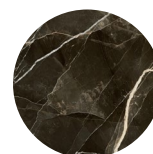

Rovere Vintage
Vintage Oak

Noce Canaletto
Canaletto Walnut

Frassino Nero
Black Ash

GRES PORCELLANATO | PORCELAIN STONEWARE

Statuario Bianco

Tafu

Ceppo di Cré
Grey

Emperador

Calacatta Black

MARMO | MARBLE

Palladio Doge

Palladio Moro

LACCATO | LACQUER

Albicocca
NCS: S2030-Y40R

Pompei
NCS 4550-Y70R

Bloody Mary
NCS 4550-Y80R

Visone
NCS: 6010-Y60R

FINITURE FUSTO | COLUMN FINISHES

METALLO | METAL

Laccato (12 colori)
Lacquer (12 colours)

Oro Rosa Opaco
Rose Gold Matt

Rame
Copper

Zincato
Zinc-coated

BASE

Antracite
RAL: 7016

Nero
RAL: 9005

Bianco
RAL: 9016

Canapa
NCS: 1502-Y

Grigio Seta
RAL: 7044

New Juta
NCS: 3010-Y30R

Visone
NCS: 6010-Y60R

FINITURE FUSTO | COLUMN FINISHES