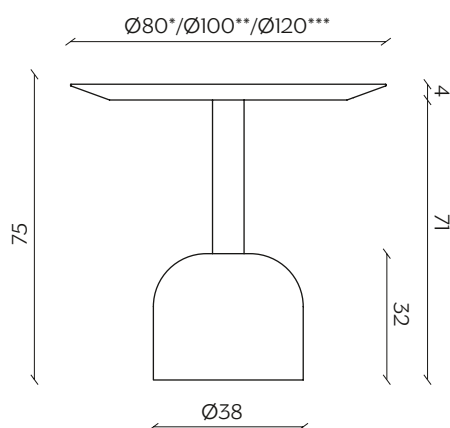

DIMENSIONI | DIMENSIONS

lunghezza | width: 140 cm
larghezza | depth: 140 cm
altezza | height: 75 cm

lunghezza | width: 155 cm
larghezza | depth: 155 cm
altezza | height: 75 cm

lunghezza | width: 80 cm
larghezza | depth: 80 cm
altezza | height: 75 cm

lunghezza | width: 100 cm
larghezza | depth: 100 cm
altezza | height: 75 cm

lunghezza | width: 120 cm
larghezza | depth: 120 cm
altezza | height: 75 cm

FINITURE PIANO | TOP FINISHES

LEGNO | WOOD

Rovere Fiammato
Flamed Oak

DIMENSIONI | DIMENSIONS

lunghezza | width: 80-110-140 cm

larghezza | depth: 80 cm

altezza | height: 75 cm

FINITURE TOP | TOP FINISHES

LEGNO | WOOD

Rovere Fiammato
Flamed Oak

Rovere Vintage
Vintage Oak