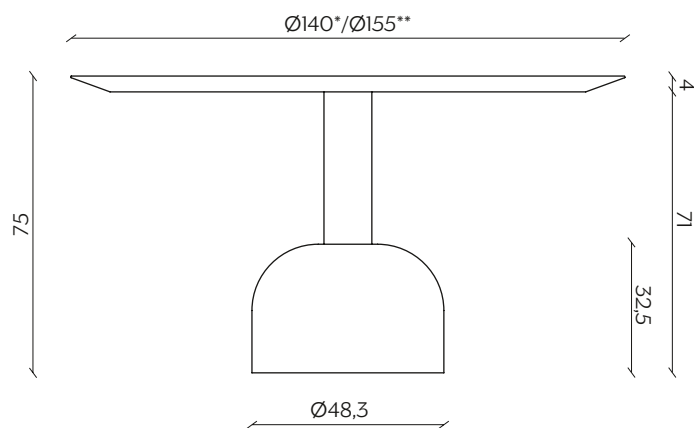

DIMENSIONI | DIMENSIONS

lunghezza | width: 140 cm
larghezza | depth: 140 cm
altezza | height: 75 cm

lunghezza | width: 155 cm
larghezza | depth: 155 cm
altezza | height: 75 cm

lunghezza | width: 80 cm
larghezza | depth: 80 cm
altezza | height: 75 cm

lunghezza | width: 100 cm
larghezza | depth: 100 cm
altezza | height: 75 cm

lunghezza | width: 120 cm
larghezza | depth: 120 cm
altezza | height: 75 cm

FINITURE PIANO | TOP FINISHES

LEGNO | WOOD

Rovere Fiammato
Flamed Oak

DIMENSIONI | DIMENSIONS

lunghezza | width: 80-110-140 cm

larghezza | depth: 80 cm

altezza | height: 75 cm

FINITURE TOP | TOP FINISHES

LEGNO | WOOD

Rovere Fiammato
Flamed Oak

Rovere Vintage
Vintage Oak