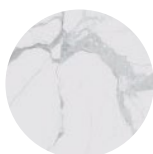

Rovere Vintage
Vintage Oak

Noce Canaletto
Canaletto Walnut

Frassino Nero
Black Ash

GRES PORCELLANATO | PORCELAIN STONEWARE

Statuario Bianco

Tafu

Ceppo di Cré
Grey

Emperador

Visone
NCS: 6010-Y60R

FINITURE FUSTO | COLUMN FINISHES

METALLO | METAL

Laccato (12 colori)
Lacquer (12 colours)

Oro Rosa Opaco
Rose Gold Matt

Rame
Copper

Zincato
Zinc-coated

BASE