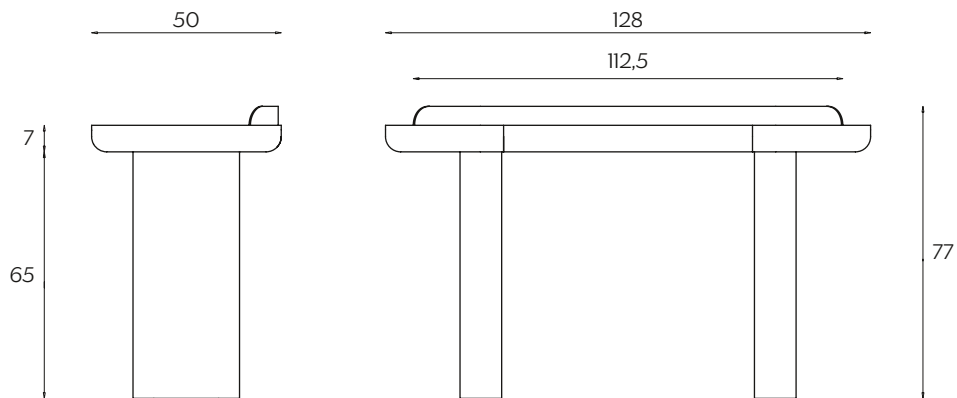

JUMBO

by Paolo Cappello

 design Nation

Jumbo è uno scrittoio massiccio per le sfide dell'home office o per gli spazi contenuti delle camere. Una fascia in metallo gli accarezza il top, impreziosendo il suo volume. Per gli accumulatori di tesori, Jumbo è dotato anche di un cassetto portaoggetti.

Jumbo is a solid looking writing desk designed to meet the challenges of the home office or limited space of bedrooms. A band of metal embraces the top, embellishing its volume. Jumbo also features a small drawer to please treasure hoarders.

DIMENSIONI | DIMENSIONS

lunghezza | width: 128 cm
larghezza | depth: 50 cm
altezza | height: 77 cm

FINITURE STRUTTURA | STRUCTURE FINISHES

LEGNO | WOOD

Frassino
Ash

Frassino Nero
Black Ash

FINITURE DETTAGLIO | DETAIL FINISHES