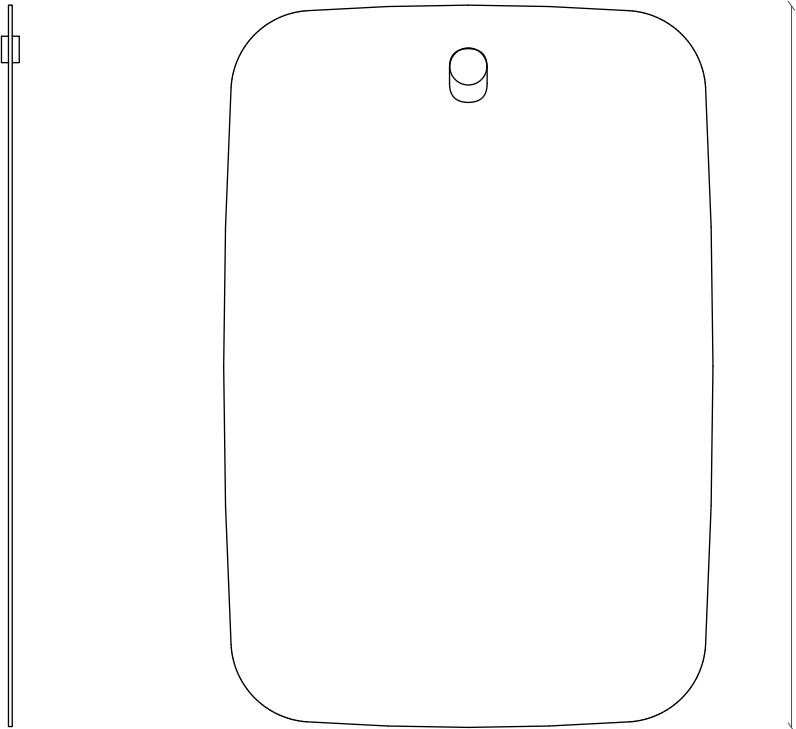

MIDDLE BROTHERS

Specchio/Mirror

Design Paolo Cappello

SP 36

4,7

Ø90

MIDDLE BROTHERS

Specchio/Mirror

Design Paolo Cappello

SP 37

4,7

65

95

FINITURE / FINISHES

Piolo
Peg

Legno / Wood