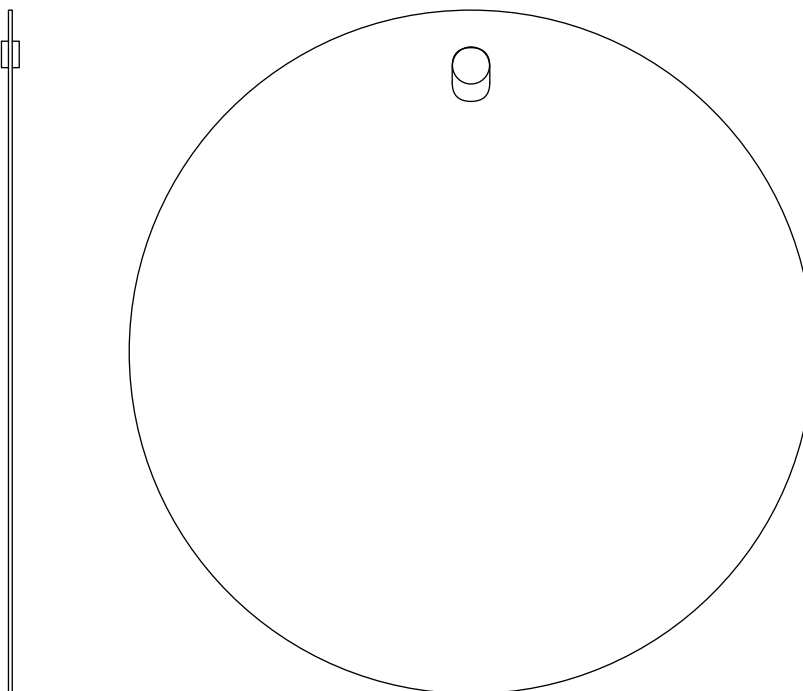

MIDDLE BROTHERS

Specchio/Mirror

Design Paolo Cappello

SP 36

4,7

Ø90

MIDDLE BROTHERS

Specchio/Mirror

Design Paolo Cappello

SP 37

4,7

65

95

FINITURE / FINISHES

Piolo
Peg

Legno / Wood