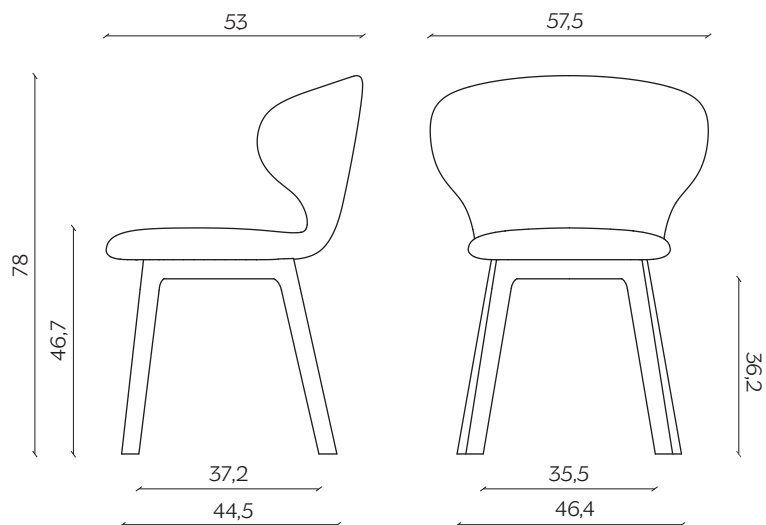

Mula is recognised by its large backrest where two interesting wings hug the sides, revealing the chair's dynamic profile. The body's padding becomes part of the design, offering a product made with the utmost care, designed to last and to please over time.

DIMENSIONI | DIMENSIONS

BASIC | BASIC

lunghezza | width: 57,5

larghezza | depth: 53 cm

altezza | height: 78 cm

altezza del sedile | seat height: 46,7 cm

impilabilità | stackability: sì (X3) | yes (X3)

GAMBE IN LEGNO | WOODEN LEGS

lunghezza | width: 57,5

larghezza | depth: 53 cm

altezza | height: 78 cm

altezza del sedile | seat height: 46,7 cm

UFFICIO | OFFICE
lunghezza | width: 57,5
larghezza | depth: 53 cm
altezza | height: 77 cm
altezza del sedile | seat height: 45 cm