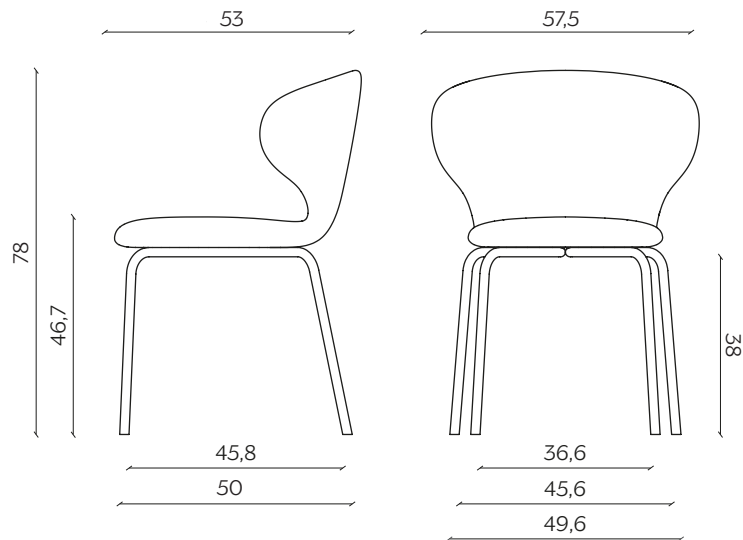

DIMENSIONI | DIMENSIONS

BASIC | BASIC

lunghezza | width: 57,5

larghezza | depth: 53 cm

altezza | height: 78 cm

altezza del sedile | seat height: 46,7 cm

impilabilità | stackability: sì (X3) | yes (X3)

GAMBE IN LEGNO | WOODEN LEGS

lunghezza | width: 57,5

larghezza | depth: 53 cm

altezza | height: 78 cm

altezza del sedile | seat height: 46,7 cm

UFFICIO | OFFICE
lunghezza | width: 57,5
larghezza | depth: 53 cm
altezza | height: 77 cm
altezza del sedile | seat height: 45 cm