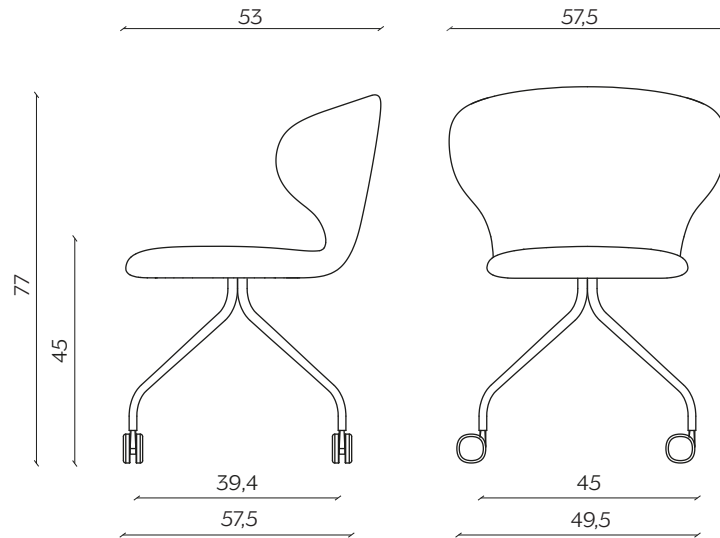

DIMENSIONI | DIMENSIONS

BASIC | BASIC

lunghezza | width: 57,5

larghezza | depth: 53 cm

altezza | height: 78 cm

altezza del sedile | seat height: 46,7 cm

impilabilità | stackability: sì (X3) | yes (X3)

GAMBE IN LEGNO | WOODEN LEGS

lunghezza | width: 57,5

larghezza | depth: 53 cm

altezza | height: 78 cm

altezza del sedile | seat height: 46,7 cm

UFFICIO | OFFICE
lunghezza | width: 57,5
larghezza | depth: 53 cm
altezza | height: 77 cm
altezza del sedile | seat height: 45 cm