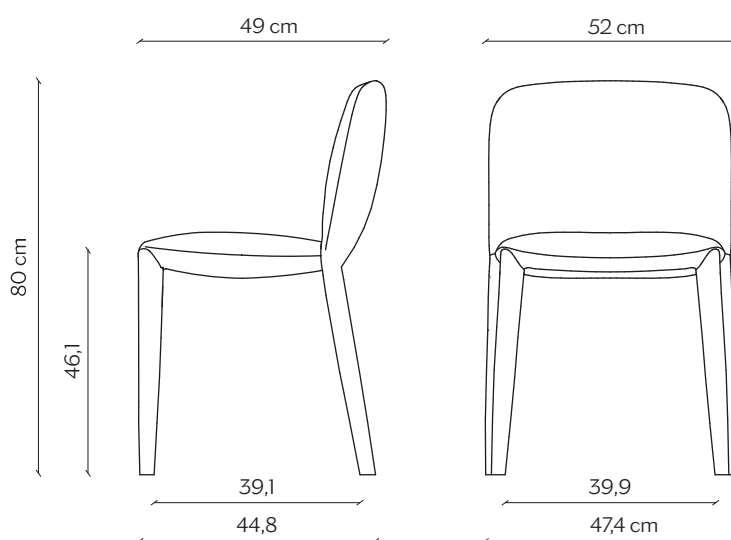

DIMENSIONI | DIMENSIONS

lunghezza | width: 49 cm

larghezza | depth: 52 cm

altezza | height: 80 cm

altezza del sedile | seat height: 46,1 cm

impilabilità | stackability: sì (X3) | yes (X3)

AMBIENTE | ENVIRONMENT