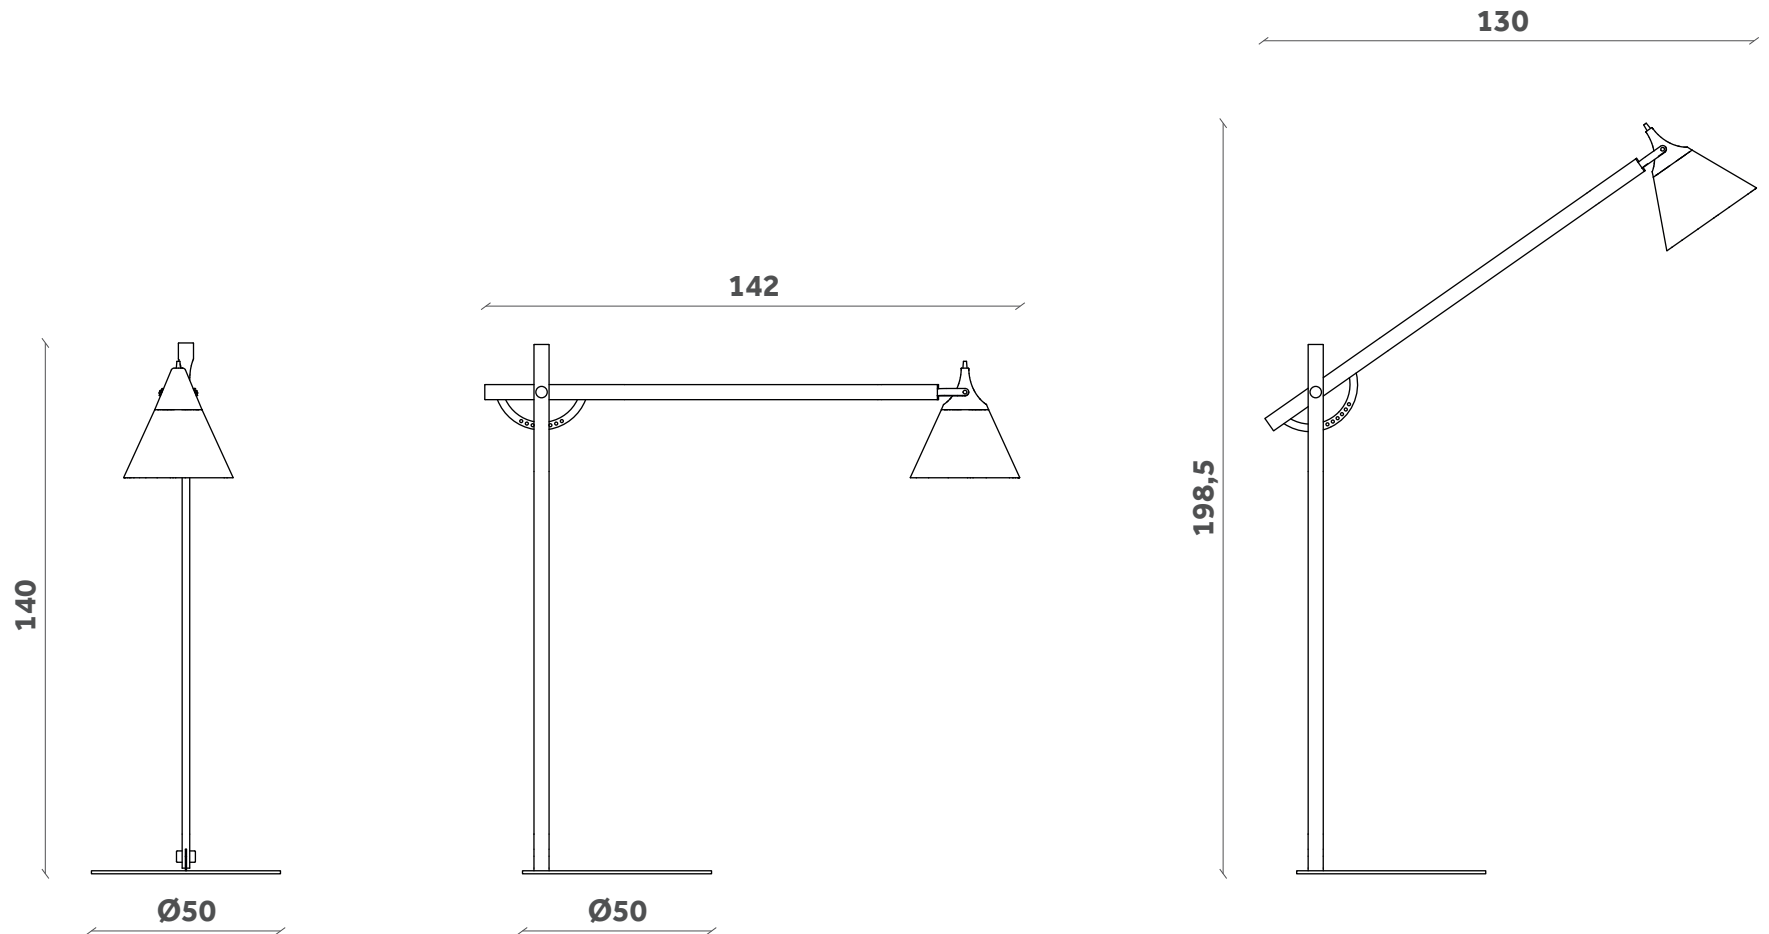

**SLOPE**

Lampada da terra/Floor lamp

Design Skrivo

**LS 33**

**Struttura**  
*Structure*

**Legno / Wood**

Beech

Black Aniline

**Cono**  
*Cone*

**Ceramica / Ceramic**

White  
Ral: 9016

Apricot  
NCS S2030  
Y40R

Silk Gray  
Ral: 7044

Bronzè

Copper

DETTAGLI TECNICI / TECHNICAL DETAILS

**E27**  
**MAX 60W**