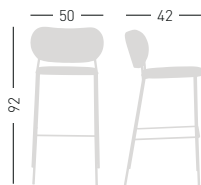

NUTA LIGHT STOOL 77

Metal frame, padded and upholstered seat and back. Stackable stool. Struttura in metallo a sostegno di sedile e schienale, imbottiti e rivestiti. Sgabello impilabile.

stackable / impilabile (2pcs)
 A assembled / assemblato

0,41 m³ - 7,7 kg.
 60x59x116cm
 1 pc (carton)

Frame Finishing & Codes / Finiture Telaie e Codici

cod. 359.--/IK77A_
 cod. 359.--/IMG77A_
 cod. 359.--/IS77A_

Min. order 4pcs
 each code
 Ordine min 4pz
 per codice

NUTA LIGHT STOOL 67

Metal frame, padded and upholstered seat and back. Stackable stool. Struttura in metallo a sostegno di sedile e schienale, imbottiti e rivestiti. Sgabello impilabile.

stackable / impilabile (2pcs)
 A assembled / assemblato