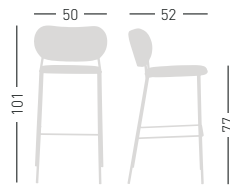

Nuta Light Stool

Available frame colors / Colori disponibili telaio

Available coverings / Finiture disponibili
 King fabric / Tessuto King **K** (4pcs min.)
 Maglia fabric / Tessuto Maglia **MG** (4pcs min.)
 Superb Trevira Velvet / Velluto Superb Trevira **S** (4pcs min.)

NUTA LIGHT STOOL 77

Metal frame, padded and upholstered seat and back. Stackable stool. Struttura in metallo a sostegno di sedile e schienale, imbottiti e rivestiti. Sgabello impilabile.

stackable / impilabile (2pcs)
 A assembled / assemblato

0,41 m³ - 7,7 kg.
 60x59x116cm
 1 pc (carton)

Frame Finishing & Codes / Finiture Telaie e Codici

cod. 359.--/IK77A_
 cod. 359.--/IMG77A_
 cod. 359.--/IS77A_

Min. order 4pcs
 each code
 Ordine min 4pz
 per codice

NUTA LIGHT STOOL 67

Metal frame, padded and upholstered seat and back. Stackable stool. Struttura in metallo a sostegno di sedile e schienale, imbottiti e rivestiti. Sgabello impilabile.

stackable / impilabile (2pcs)
 A assembled / assemblato