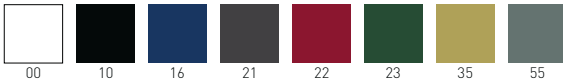

# Nuta Stool

Available Color / Colori disponibili

## NUTA STOOL 78

Stackable techno-polymer stool.  
Sgabello impilabile in tecnopolimero.

Frame Finishing & Codes / Finiture Telai e Codici

**cod. 356.\_\_\_\_/78A**