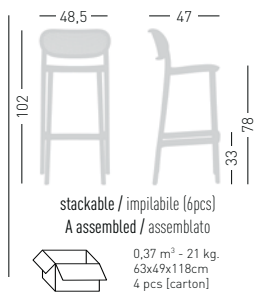

## NUTA STOOL 78

Stackable techno-polymer stool.  
Sgabello impilabile in tecnopolimero.

Frame Finishing & Codes / Finiture Telai e Codici

**cod. 356.\_\_\_\_/78A**