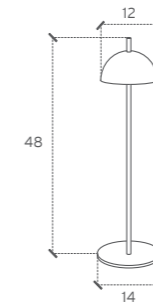

Con accensione ON/OFF - With ON/OFF Switching - LED 3W 350lm	
Cod. 1122 Kit Emergenza - Emergency Kit (available for On/off version)	
Con accensione touch - With touch Switching - LED 3W 350lm	
Versione con cavo - Plug version - LED 3W 350lm