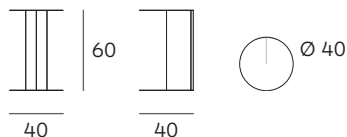

TO side table

Naoto Fukasawa

+ design Nation

PLANK®

Mod. 9050-51

Base, colonna e piano tavolo in lamiera d'acciaio, verniciata a polvere nei colori grigio agata, grigio quarzo, rosso nero, nero. Scivoli in feltro.