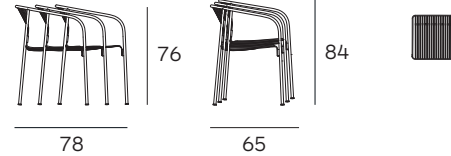

VELIT chair

Björn Dahlström

+ design Nation

PLANK®

Mod. 1800-40

Mod. 1800-99

Struttura in tubo metallico, sedile e schienale in filo d'acciaio verniciato a polvere nei colori blu oceano, verde muschio, verde oliva, rosso ossido, grigio calcestruzzo, bianco, nero. Cuscino rimovibile in poliuretano integrale autopellante nei colori della struttura (tranne bianco). Scivoli di plastica. Uso interno ed esterno.

Stuhlgestell aus Stahlrohr, Sitzfläche und Rückenlehne aus Stahldraht pulverbeschichtet in den Farben Ozeanblau, Moosgrün, Olivgrün, Oxidrot, Betongrau, Weiß, Schwarz. Abnehmbares Sitzkissen aus integral geschäumtem Polyurethan in den Gestellfarben (ausser weiß). Kunststoffgleiter. Für Innen- und Außenbereich geeignet.