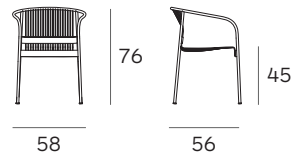

VELIT chair

Björn Dahlström

+ design Nation

PLANK®

Mod. 1800-40

Mod. 1800-99

Struttura in tubo metallico, sedile e schienale in filo d'acciaio verniciato a polvere nei colori blu oceano, verde muschio, verde oliva, rosso ossido, grigio calcestruzzo, bianco, nero. Cuscino rimovibile in poliuretano integrale autopellante nei colori della struttura (tranne bianco). Scivoli di plastica. Uso interno ed esterno.

Metal frame in tubular steel, seat and backrest in metal-wire powder coated in the colors ocean blue, moss green, olive green, concrete grey, white, black. Removable self-skinning integral polyurethane cushion in frame colors (except white). Plastic glides. Indoor and outdoor use.

Stuhlgestell aus Stahlrohr, Sitzfläche und Rückenlehne aus Stahldraht pulverbeschichtet in den Farben Ozeanblau, Moosgrün, Olivgrün, Oxidrot, Betongrau, Weiß, Schwarz. Abnehmbares Sitzkissen aus integral geschäumtem Polyurethan in den Gestellfarben (ausser weiß). Kunststoffgleiter. Für Innen- und Außenbereich geeignet.