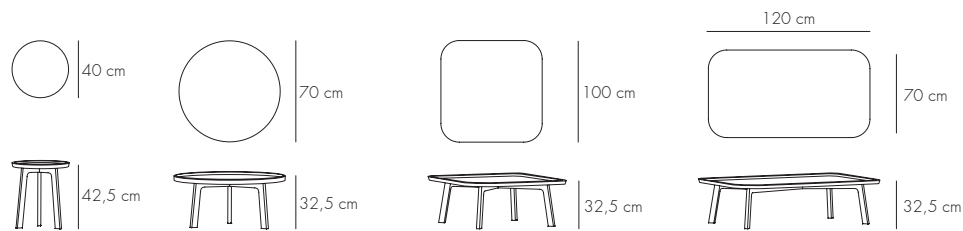

BREDA

Borja Garcia Studio. 2013

FINISHES. ACABADOS

FRAME. ESTRUCTURA

A

SUPER-MATT OAK
ROBLE SUPER MATE

WHITE LACQUERED
OAK
ROBLE LACADO
BLANCO

C