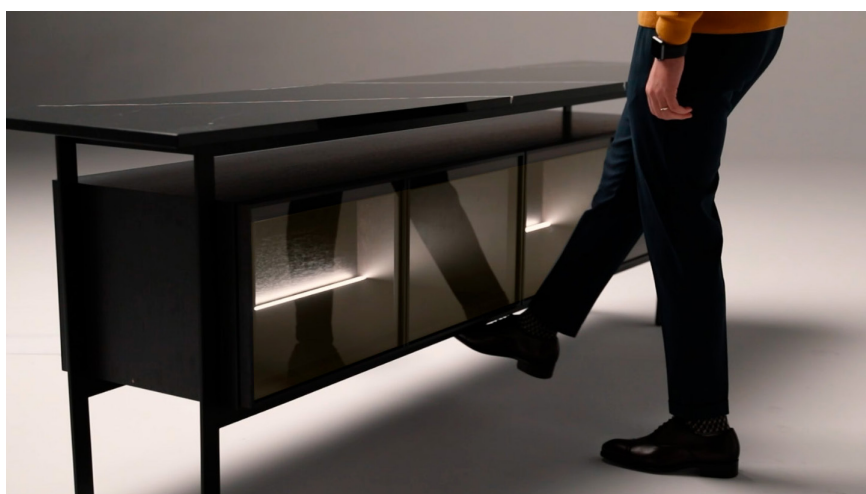

CHICAGO

BY NORM ARCHITECTS, 2020

design Nation

punt

SIDEBOARD LIGHTING ILUMINACIÓN DEL APARADOR

LED system (Samsung 12V/4,8W 2700K strip + 12V/40W driver) that allows the switching on and off of the inside of the sideboard both with the opening and closing of doors, as well as with the activation by the movement of the foot under the plinth.

Sistema LED (Tira de Samsung 12V/4,8W 2700K+ Transformador 12V/40W) que permite el encendido y apagado del interior del aparador tanto con la apertura y cierre de puertas, como con la activación por movimiento del pie bajo del zócalo.