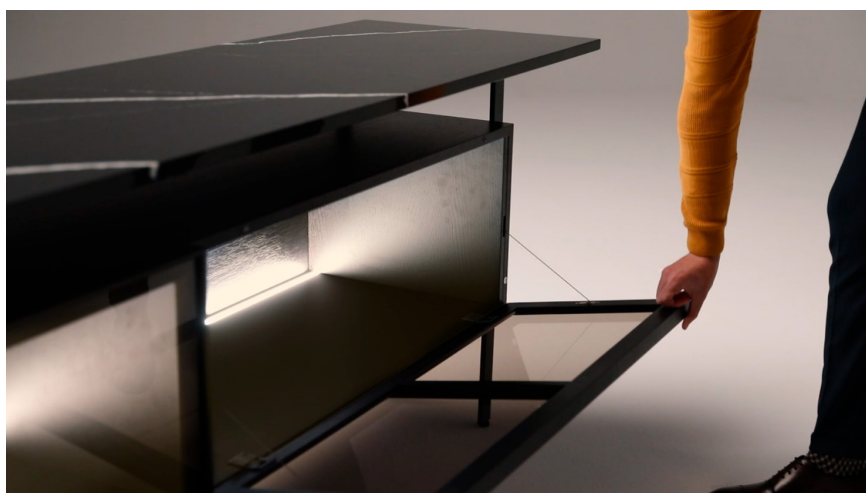

CHICAGO

BY NORM ARCHITECTS, 2020

design Nation

punt

SIDEBOARD LIGHTING ILUMINACIÓN DEL APARADOR

LED system (Samsung 12V/4,8W 2700K strip + 12V/40W driver) that allows the switching on and off of the inside of the sideboard both with the opening and closing of doors, as well as with the activation by the movement of the foot under the plinth.

Sistema LED (Tira de Samsung 12V/4,8W 2700K+ Transformador 12V/40W) que permite el encendido y apagado del interior del aparador tanto con la apertura y cierre de puertas, como con la activación por movimiento del pie bajo del zócalo.