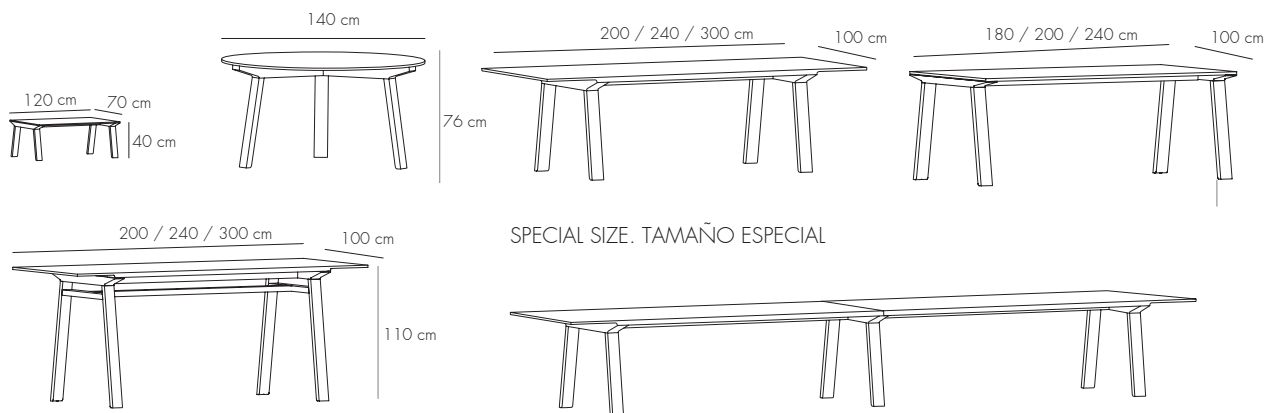

MITIS

Mario Ruiz. 2012

SPECIAL SIZE. TAMAÑO ESPECIAL

**WHAT TABLE SIZE DO YOU NEED?
CONTACT US !**

FINISHES. ACABADOS

FRAME AND TOP. ESTRUCTURA Y SOBRE

A

SUPER-MATT OAK
ROBLE SUPER MATE