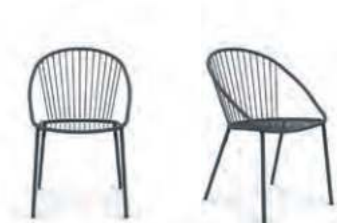

ARIA COLLECTION

METAL / METALLO

standard colours / colori standard

special colours / colori speciali

FABRICS / TESSUTI

Waterproof fabric_UV resistant / tessuto impermeabile, resistente ai raggi UV

business

AI300
poltrona / armchair

impilabile / stackable (2 pcs)

CM H 85 L 57 P 62 HS 45

6,5 2 0,36 15 CM L 98 P 62 H 60

CUSAI300
cuscino seduta / seat cushion

poltrona / armchair
sfoderabile / removable cover
antiscivolo / non-slip

CM H 3 L 45 P 45

imballo / packaging

0,4 1 0,01 0,6 CM L 44 P 44 H 6

PILLOW PAG. 310

AI600
poltrona bassa / lounge

cuscino seduta incluso / cushion included
sfoderabile / removable cover
antiscivolo / non-slip

CM H 83 L 83 P 83 HS 42 HC 12