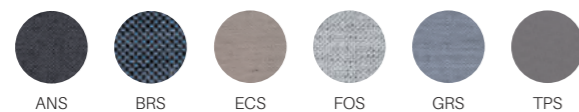

ROMA COLLECTION

METAL / METALLO

standard colours / colori standard

special colours / colori speciali

FABRICS / TESSUTI

Waterproof fabric_UV resistant / tessuto impermeabile, resistente ai raggi UV

business

RM300 poltrona / armchair