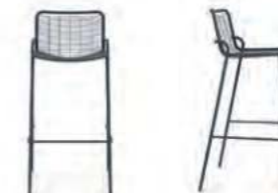

RM660 poltrona bassa / lounge

impilabile / stackable (4pcs)

CM H 78 L 72 P 74 HS 36 HB 60

imballo / packaging

7,5 1 0,42 10 CM L 79 P 71 H 74

RM620 poltrona a dondolo / rocking lounge chair

CM H 78 L 72 P 82 HS 36 HB 60

imballo / packaging

14 1 0,48 17 CM L 83 P 73 H 79

CUSRM600 cuscino seduta / seat cushion

poltrona bassa, a dondolo, poggiatesta / lounge, rocking lounge chair, footrest
antiscivolo, calamita / non-slip, magnet

CM H 2 L 55 P 47

imballo / packaging

0,4 1 0,01 0,6 CM L 56 P 48 H 3

RM150 sgabello / barstool

impilabile / stackable (8pcs)

CM H 100 L 50 P 52 HS 75

imballo / packaging

6,5 2 0,31 16,2 CM L 104 P 58 H 52