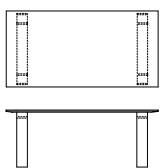

BONDT

Merit Frank, Nana Gröner 2010

BONDT, Tisch, amerikanischer Nussbaum
SIT, Stuhl, amerikanischer Nussbaum
NOON 12, Leuchte, Schirme pergamin weiss

Bei der Tischfamilie BONDT balanciert die dünn anmutende Tischplatte auf zwei Tischböcken. Breite Planken bilden einen spannenden Kontrast dazu. Zum Programm gehören Ess- und Schreibtisch, Cafétisch, Couchtisch und diverse Beistelltische.

The BONDT family of tables has the seemingly thin table top balanced on two trestles in an exciting contrast with broad planks. The product program comprises dining tables as well as desks, coffee tables, couch tables and an array of various side tables.

BOND

Tisch, Massivholz
 rechteckig, rund, quadratisch
 Buche, Eiche, Eiche wild, Ahorn, amerikanische Kirsche,
 amerikanischer Nussbaum, europäischer Nussbaum
 Plattenstärke 28mm, sichtbare Kante 12mm
 Ausführung in weiteren Holzarten und Maßen erhältlich
 Das Holz ist mit hochwertigen und natürlichen
 Ölen und Wachsen behandelt.

l 140, 160, 180, 200, 220, 240cm
 b 80, 90, 100cm
 h 75cm

Ø 120, 140, 160, 180cm
 h 75cm

100x100, 120x120, 140x140cm
 h 75cm

- 1 BOND, quadratischer Tisch, Eiche, Massivholz
 MORPH, Stuhl, Eiche, Polster Leder Elmotique 11023, Elmo,
 und Stoff Remix 163, Kvadrat
- 2 BOND, rechteckiger Tisch, Eiche, Massivholz
 FINN COMFORT, Armlehnstuhl, Eiche Wenge gebeizt
 NEAT NOON, Leuchte, Schirm pergamin weiss
- 3 BOND, Tisch mit gekreuzten Tischböcken, amerikanischer
 Nussbaum, Massivholz